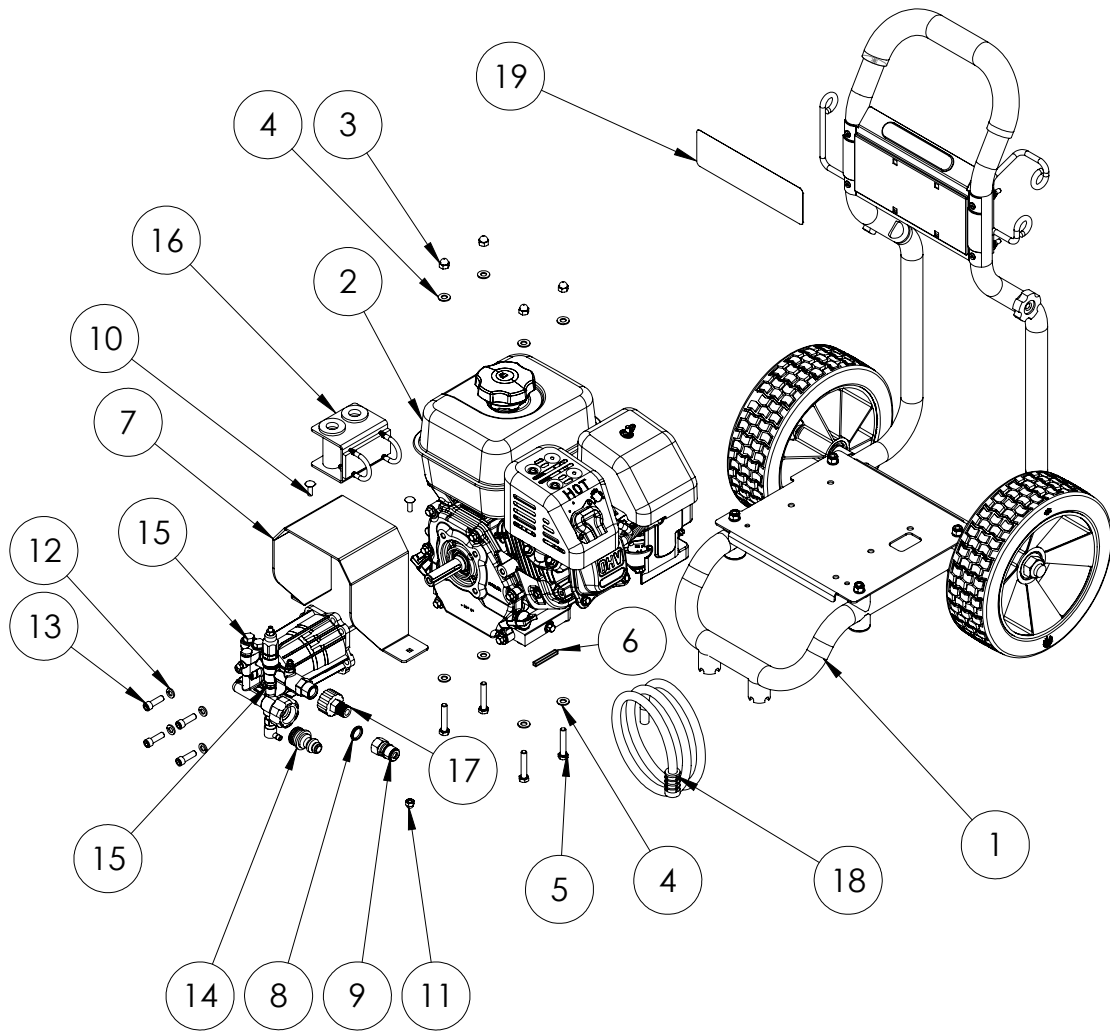

PARTS LIST

2025.08.29

NILFISK

TABLE OF CONTENTS

Overview	1
Handle	3
Chassis	5
Pump_MC 2C 160	7

Pos.	Artikel-Nr.	Menge	Variante	Notes
1		1	FRAME, SMALL TIP BACK	
2		1	ENGINE, KOHLER, 6.5 KP	
3	31000711	4	NUT NYLOCK 5/16-18	
4	31000705	8	FLAT WASHER USS 5/16	
5		4	HHCS, 5/16-18 X 1 3/4	
6		1	KEYSTOCK, 3/16 X 1 3/4 LONG	
7	31001245	1	PUMP GUARD MC 2C T	
8	1801075	1	Dichtring	
9	1600493	1	Anschlussstück	
10	31000692	2	CARRIAGE BOLT 1/4-20X3/4	
11	31000710	2	NUT NYLOCK 1/4-20	
12	31000713	4	Sicherungsscheibe 5/16	
13		4	SOCKET HEAD CAP SCREW, 5/16-24 X 1"	
14	31001243	1	QUICK CONNECT MALE ADAPTER	
15	31001261	1	PUMP 3400 RPM 3/4 INCH HOLLOW SHAFT	
16	31001242	1	DUAL LANCE HOLDER ASSEMBLY	
17	31001250	1	TWIST COUPLER 1/4NPTM X 22 MM FEMALE	
18	31001244	1	INJECTOR HOSE ASSEMBLY	
19		1	NilFisk Dash Decal	

Pos.	Artikel-Nr.	Menge	Variante	Notes
A	00135-NBLUE	1	HANDLE ASSEMBLY BLUE RAL5017-SMALL	
1		1	DASHBOARD	
2		1	FOAM GRIP	
3	31001238	1	HANGER F. HOSE	
4	31001239	1	HANGER F. GUN	
5		4	BHCS, M6-1 X 55	
6		1	HANDLE, UPPER, TUBE	
7		4	FLAT WASHER, M6	
8		4	NYLON LOCK NUT, M6-1	
9	31001237	2	KNOB M8-1	
10	31001233	2	SADDLE BOLT M8-1 X 45 MM	
11		1	GROMMET, BLACK RUBBER, 4 HOLE	

Pos.	Artikel-Nr.	Menge	Variante	Notes
A	00134-NBLUE	1	BASE ASSEMBLY BLUE RAL5017-SMALL	
1		1	FRAME, BASE TUBE	
2		1	AXLE, 495MM, THREADED	
3	31001234	2	SPACER F. WHEEL	
4	31001240	4	VIBRATION ISOLATOR 60 DURO	
5		1	BASE PLATE	
6	31001235	2	WHEEL ASSY FLAT FREE 10.3 INCH DIA	
7	31001236	2	RUBBER FOOT	
8		4	FLAT WASHER, M8	
9		4	HEX BOLT, M8-1 X 70	
10		4	FLAT WASHER, M8 X 32	
11		4	NYLON LOCK NUT, M8-1	
12		2	FLAT WASHER, 19MM	
13		2	M18 X 1.5 NYLON LOCK NUT	
14		2	FLAT WASHER, M6	
15		2	1/4-20 X 1 TORX SCREW	