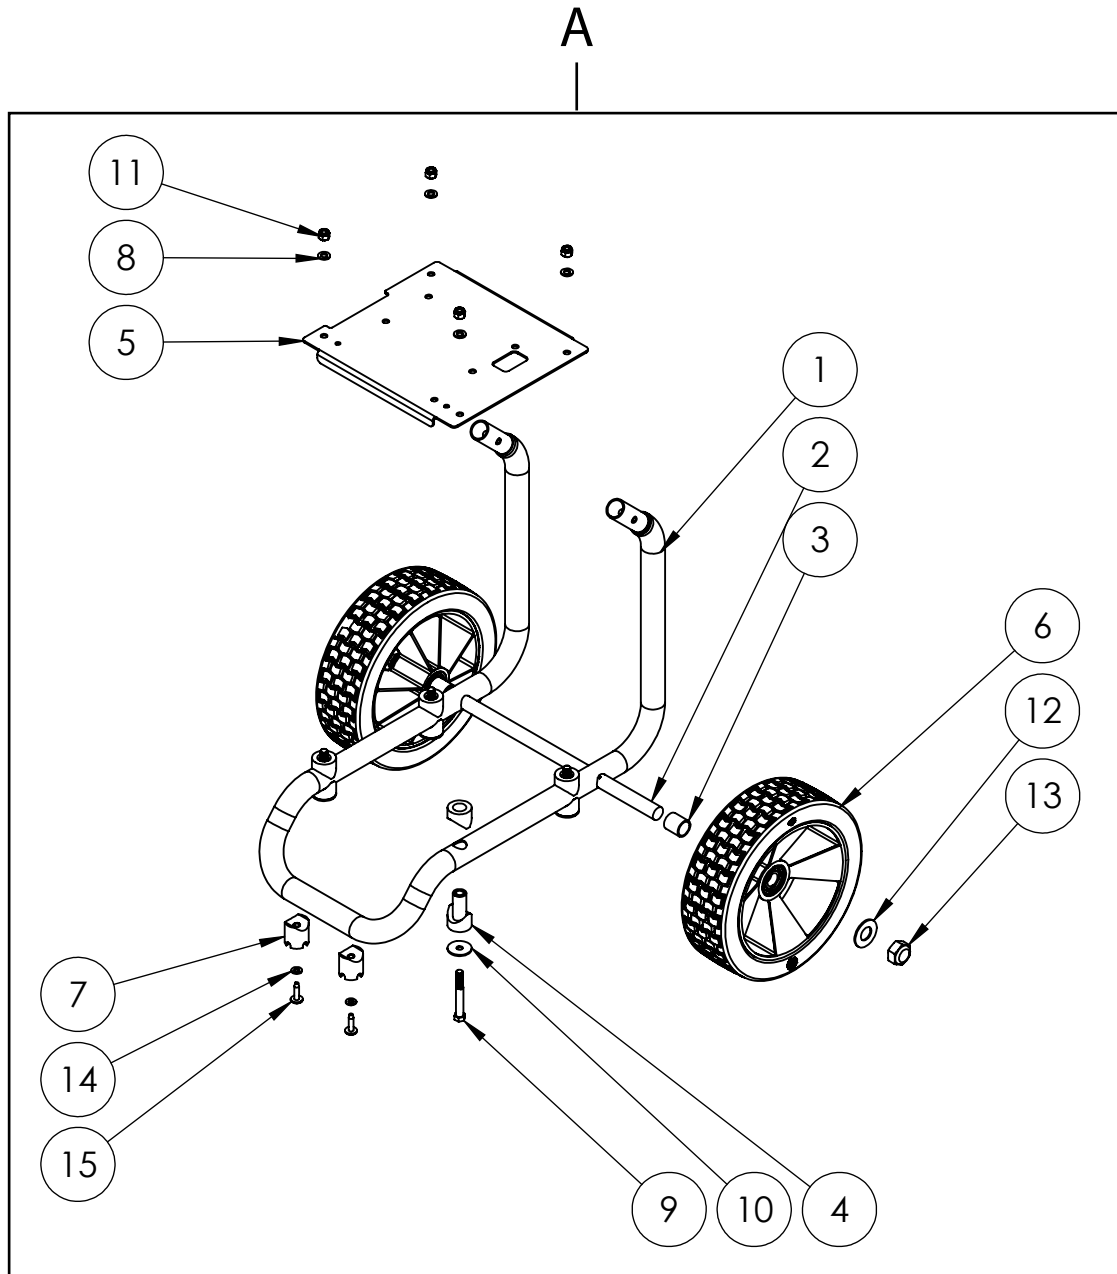

PARTS LIST

2025.08.29

NILFISK

TABLE OF CONTENTS

Overview	1
Handle	3
Chassis	5
Pump_MC 2C 160	7

Pos.	Artikel-Nr.	Menge	Variante	Notes
1		1	FRAME, SMALL TIP BACK	
2		1	ENGINE, KOHLER, 6.5 KP	
3	31000711	4	NUT NYLOCK 5/16-18	
4	31000705	8	FLAT WASHER USS 5/16	
5		4	HHCS, 5/16-18 X 1 3/4	
6		1	KEYSTOCK, 3/16 X 1 3/4 LONG	
7	31001245	1	PUMP GUARD MC 2C T	
8	1801075	1	Dichtring	
9	1600493	1	Anschlussstück	
10	31000692	2	CARRIAGE BOLT 1/4-20X3/4	
11	31000710	2	NUT NYLOCK 1/4-20	
12	31000713	4	Sicherungsscheibe 5/16	
13		4	SOCKET HEAD CAP SCREW, 5/16-24 X 1"	
14	31001243	1	QUICK CONNECT MALE ADAPTER	
15	31001261	1	PUMP 3400 RPM 3/4 INCH HOLLOW SHAFT	
16	31001242	1	DUAL LANCE HOLDER ASSEMBLY	
17	31001250	1	TWIST COUPLER 1/4NPTM X 22 MM FEMALE	
18	31001244	1	INJECTOR HOSE ASSEMBLY	
19		1	NilFisk Dash Decal	

Pos.	Artikel-Nr.	Menge	Variante	Notes
A	00135-NBLUE	1	HANDLE ASSEMBLY BLUE RAL5017-SMALL	
1		1	DASHBOARD	
2		1	FOAM GRIP	
3	31001238	1	HANGER F. HOSE	
4	31001239	1	HANGER F. GUN	
5		4	BHCS, M6-1 X 55	
6		1	HANDLE, UPPER, TUBE	
7		4	FLAT WASHER, M6	
8		4	NYLON LOCK NUT, M6-1	
9	31001237	2	KNOB M8-1	
10	31001233	2	SADDLE BOLT M8-1 X 45 MM	
11		1	GROMMET, BLACK RUBBER, 4 HOLE	

Pos.	Artikel-Nr.	Menge	Variante	Notes
A	00134-NBLUE	1	BASE ASSEMBLY BLUE RAL5017-SMALL	
1		1	FRAME, BASE TUBE	
2		1	AXLE, 495MM, THREADED	
3	31001234	2	SPACER F. WHEEL	
4	31001240	4	VIBRATION ISOLATOR 60 DURO	
5		1	BASE PLATE	
6	31001235	2	WHEEL ASSY FLAT FREE 10.3 INCH DIA	
7	31001236	2	RUBBER FOOT	
8		4	FLAT WASHER, M8	
9		4	HEX BOLT, M8-1 X 70	
10		4	FLAT WASHER, M8 X 32	
11		4	NYLON LOCK NUT, M8-1	
12		2	FLAT WASHER, 19MM	
13		2	M18 X 1.5 NYLON LOCK NUT	
14		2	FLAT WASHER, M6	
15		2	1/4-20 X 1 TORX SCREW	