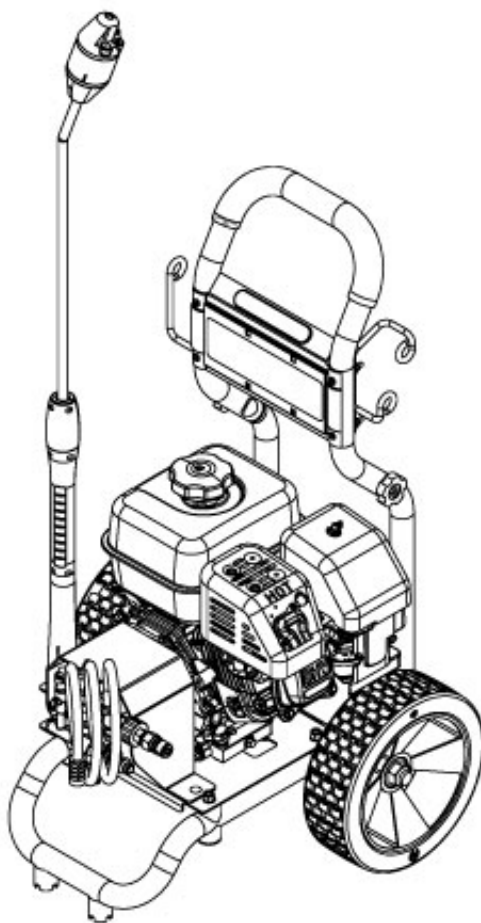

PARTS LIST

2025.08.29

NILFISK

TABLE OF CONTENTS

Overview	1
Handle	3
Chassis	5
Pump_MC 2C 160	7

Pos.	Artikel-Nr.	Menge	Variante	Notes
1		1	FRAME, SMALL TIP BACK	
2		1	ENGINE, KOHLER, 6.5 KP	
3	31000711	4	NUT NYLOCK 5/16-18	
4	31000705	8	FLAT WASHER USS 5/16	
5		4	HHCS, 5/16-18 X 1 3/4	
6		1	KEYSTOCK, 3/16 X 1 3/4 LONG	
7	31001245	1	PUMP GUARD MC 2C T	
8	1801075	1	Dichtring	
9	1600493	1	Anschlussstück	
10	31000692	2	CARRIAGE BOLT 1/4-20X3/4	
11	31000710	2	NUT NYLOCK 1/4-20	
12	31000713	4	Sicherungsscheibe 5/16	
13		4	SOCKET HEAD CAP SCREW, 5/16-24 X 1"	
14	31001243	1	QUICK CONNECT MALE ADAPTER	
15	31001261	1	PUMP 3400 RPM 3/4 INCH HOLLOW SHAFT	
16	31001242	1	DUAL LANCE HOLDER ASSEMBLY	
17	31001250	1	TWIST COUPLER 1/4NPTM X 22 MM FEMALE	
18	31001244	1	INJECTOR HOSE ASSEMBLY	
19		1	NilFisk Dash Decal	

Pos.	Artikel-Nr.	Menge	Variante	Notes
A	00135-NBLUE	1	HANDLE ASSEMBLY BLUE RAL5017-SMALL	
1		1	DASHBOARD	
2		1	FOAM GRIP	
3	31001238	1	HANGER F. HOSE	
4	31001239	1	HANGER F. GUN	
5		4	BHCS, M6-1 X 55	
6		1	HANDLE, UPPER, TUBE	
7		4	FLAT WASHER, M6	
8		4	NYLON LOCK NUT, M6-1	
9	31001237	2	KNOB M8-1	
10	31001233	2	SADDLE BOLT M8-1 X 45 MM	
11		1	GROMMET, BLACK RUBBER, 4 HOLE	

Pos.	Artikel-Nr.	Menge	Variante	Notes
A	00134-NBLUE	1	BASE ASSEMBLY BLUE RAL5017-SMALL	
1		1	FRAME, BASE TUBE	
2		1	AXLE, 495MM, THREADED	
3	31001234	2	SPACER F. WHEEL	
4	31001240	4	VIBRATION ISOLATOR 60 DURO	
5		1	BASE PLATE	
6	31001235	2	WHEEL ASSY FLAT FREE 10.3 INCH DIA	
7	31001236	2	RUBBER FOOT	
8		4	FLAT WASHER, M8	
9		4	HEX BOLT, M8-1 X 70	
10		4	FLAT WASHER, M8 X 32	
11		4	NYLON LOCK NUT, M8-1	
12		2	FLAT WASHER, 19MM	
13		2	M18 X 1.5 NYLON LOCK NUT	
14		2	FLAT WASHER, M6	
15		2	1/4-20 X 1 TORX SCREW	