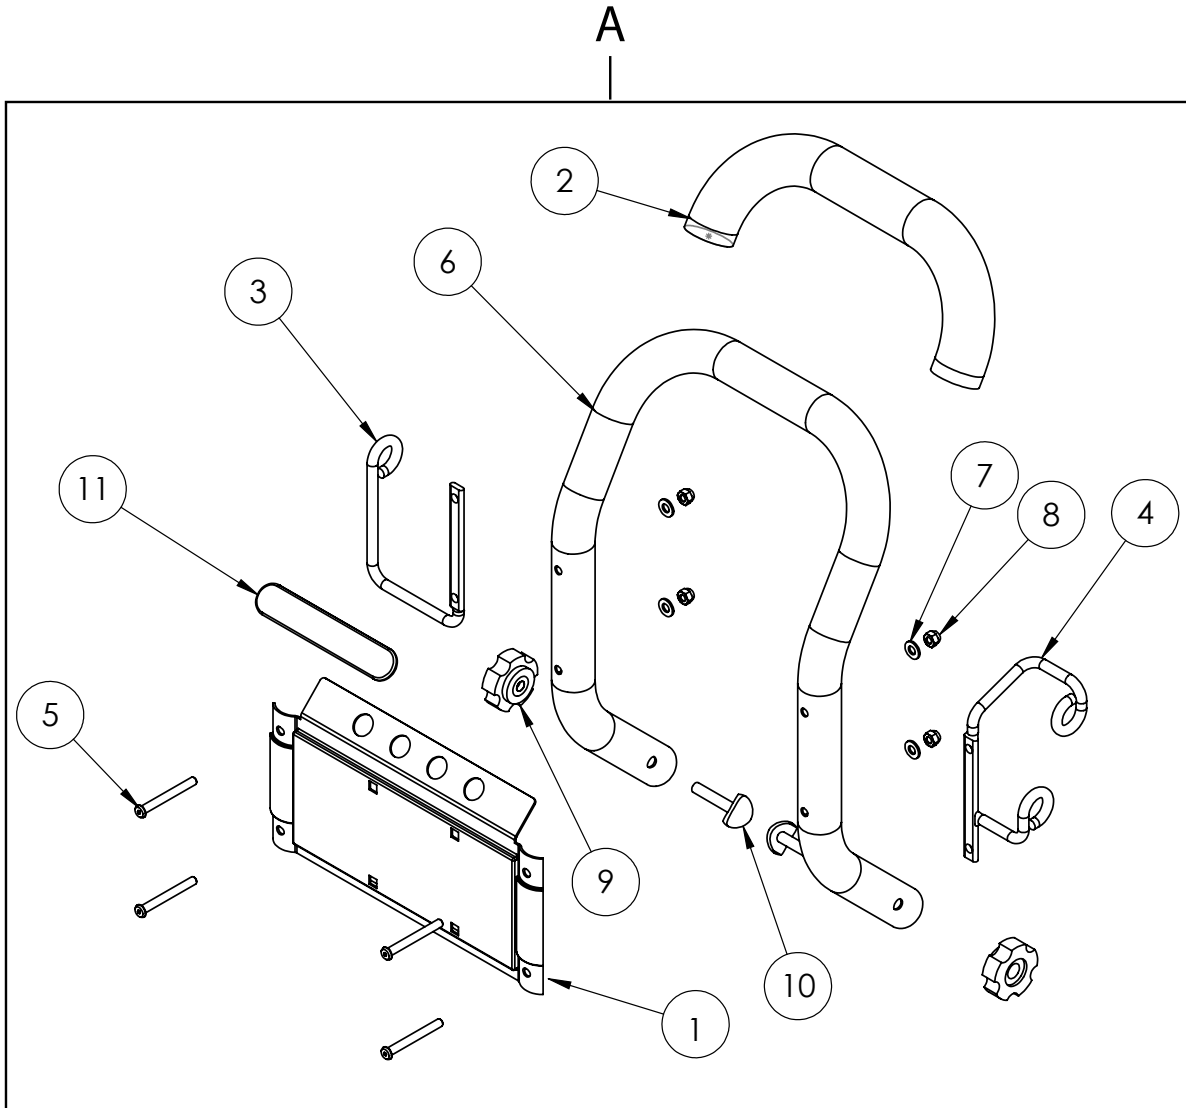

PARTS LIST

2025.08.29

NILFISK

TABLE OF CONTENTS

Overview	1
Handle	3
Chassis	5
Pump_MC 2C 160	7

Pos.	Artikel-Nr.	Menge	Variante	Notes
1		1	FRAME, SMALL TIP BACK	
2		1	ENGINE, KOHLER, 6.5 KP	
3	31000711	4	NUT NYLOCK 5/16-18	
4	31000705	8	FLAT WASHER USS 5/16	
5		4	HHCS, 5/16-18 X 1 3/4	
6		1	KEYSTOCK, 3/16 X 1 3/4 LONG	
7	31001245	1	PUMP GUARD MC 2C T	
8	1801075	1	Dichtring	
9	1600493	1	Anschlussstück	
10	31000692	2	CARRIAGE BOLT 1/4-20X3/4	
11	31000710	2	NUT NYLOCK 1/4-20	
12	31000713	4	Sicherungsscheibe 5/16	
13		4	SOCKET HEAD CAP SCREW, 5/16-24 X 1"	
14	31001243	1	QUICK CONNECT MALE ADAPTER	
15	31001261	1	PUMP 3400 RPM 3/4 INCH HOLLOW SHAFT	
16	31001242	1	DUAL LANCE HOLDER ASSEMBLY	
17	31001250	1	TWIST COUPLER 1/4NPTM X 22 MM FEMALE	
18	31001244	1	INJECTOR HOSE ASSEMBLY	
19		1	NilFisk Dash Decal	

Pos.	Artikel-Nr.	Menge	Variante	Notes
A	00135-NBLUE	1	HANDLE ASSEMBLY BLUE RAL5017-SMALL	
1		1	DASHBOARD	
2		1	FOAM GRIP	
3	31001238	1	HANGER F. HOSE	
4	31001239	1	HANGER F. GUN	
5		4	BHCS, M6-1 X 55	
6		1	HANDLE, UPPER, TUBE	
7		4	FLAT WASHER, M6	
8		4	NYLON LOCK NUT, M6-1	
9	31001237	2	KNOB M8-1	
10	31001233	2	SADDLE BOLT M8-1 X 45 MM	
11		1	GROMMET, BLACK RUBBER, 4 HOLE	

Pos.	Artikel-Nr.	Menge	Variante	Notes
A	00134-NBLUE	1	BASE ASSEMBLY BLUE RAL5017-SMALL	
1		1	FRAME, BASE TUBE	
2		1	AXLE, 495MM, THREADED	
3	31001234	2	SPACER F. WHEEL	
4	31001240	4	VIBRATION ISOLATOR 60 DURO	
5		1	BASE PLATE	
6	31001235	2	WHEEL ASSY FLAT FREE 10.3 INCH DIA	
7	31001236	2	RUBBER FOOT	
8		4	FLAT WASHER, M8	
9		4	HEX BOLT, M8-1 X 70	
10		4	FLAT WASHER, M8 X 32	
11		4	NYLON LOCK NUT, M8-1	
12		2	FLAT WASHER, 19MM	
13		2	M18 X 1.5 NYLON LOCK NUT	
14		2	FLAT WASHER, M6	
15		2	1/4-20 X 1 TORX SCREW	