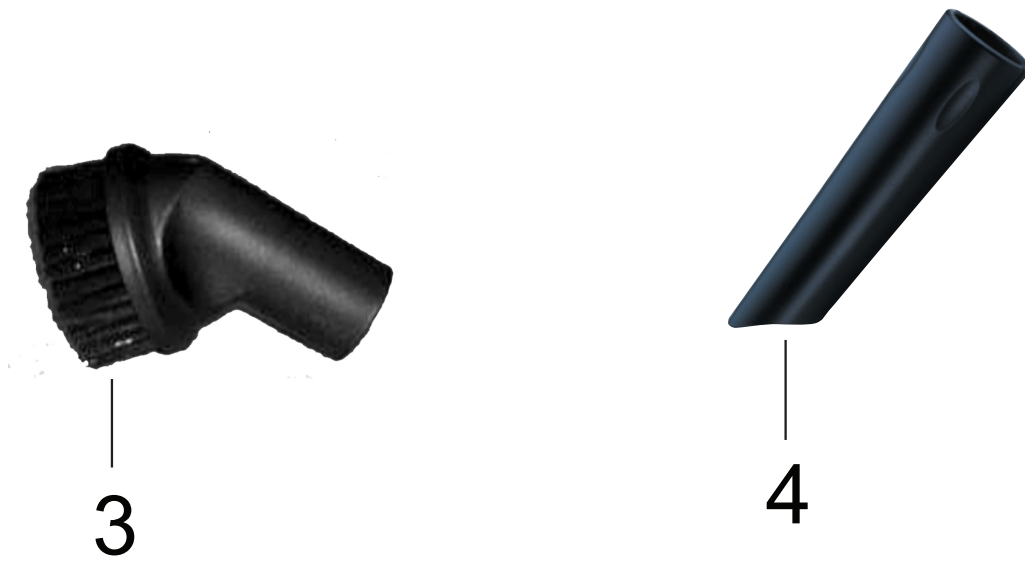

Pos.	Artikel-Nr.	Menge	Variante	Notes
1	107417790	1	Kombibodendüse RD295P mit Clip	
2	140 6700 540	1	Hartbodendüse Ø 32 mm	
3	140 8244 500	1	Pinseldüse Ø 32 mm	[1]
4	107408039	1	Fugendüse,schwarz	
4	147 0146 000	1	CREVICE NOZZLE BLACK	[1]

Part Notes:

[1] - JP