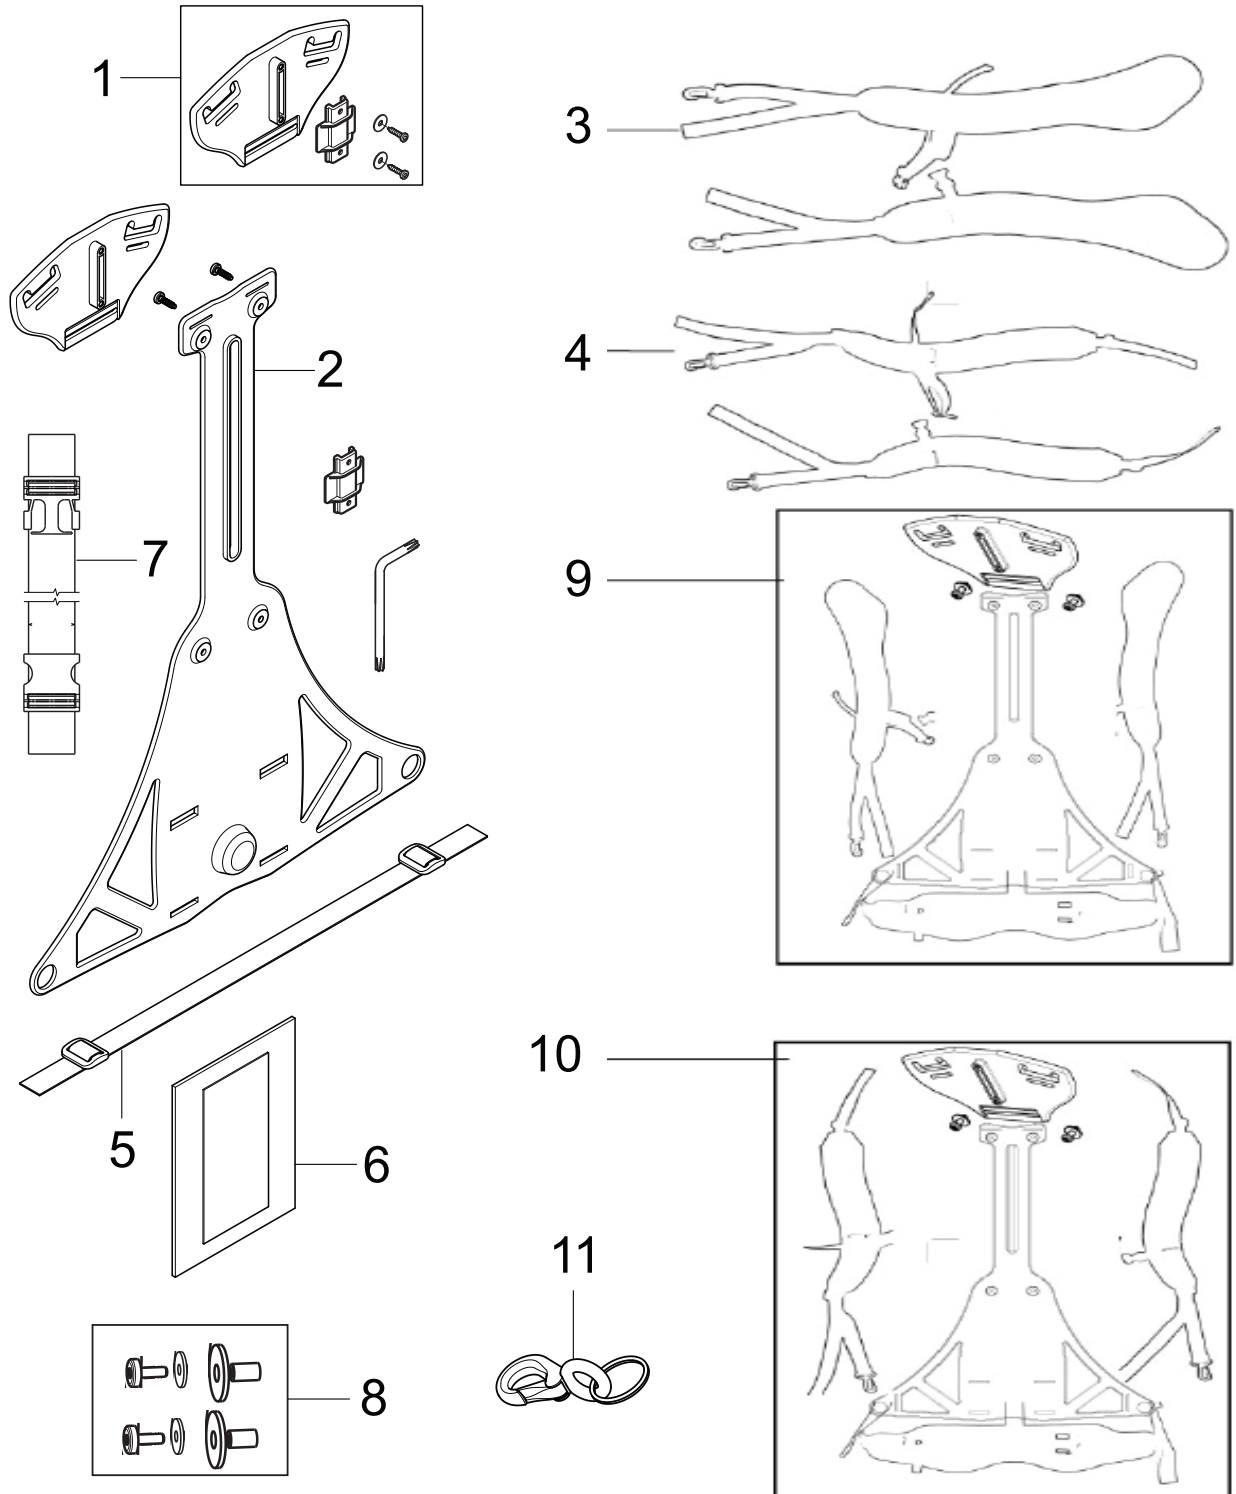

Pos.	Artikel-Nr.	Menge	Variante	Notes
1	147 1092 500	1	Justierplatte	
2	147 1091 500	1	Rückenplatte GD5/10	
3	147 1246 500	1	HARNESS PREMIUM	
4	147 1090 500	1	Tragegurt Standard GD5/10	
5	147 1247 500	1	Aufhängegurt GD 5	
6	147 1248 500	1	Rückendämpfer GD 5	
7	147 1249 500	1	Gurt GD 5	
8	147 1246 600	1	Schraubenkit GD 5	
9	147 1246 510	1	TRAGGURTE PREMIUM kpl.	
10	147 1090 510	1	Standardgurt kompl. GD 5	
11	147 1346 500	1	Kabel Clips