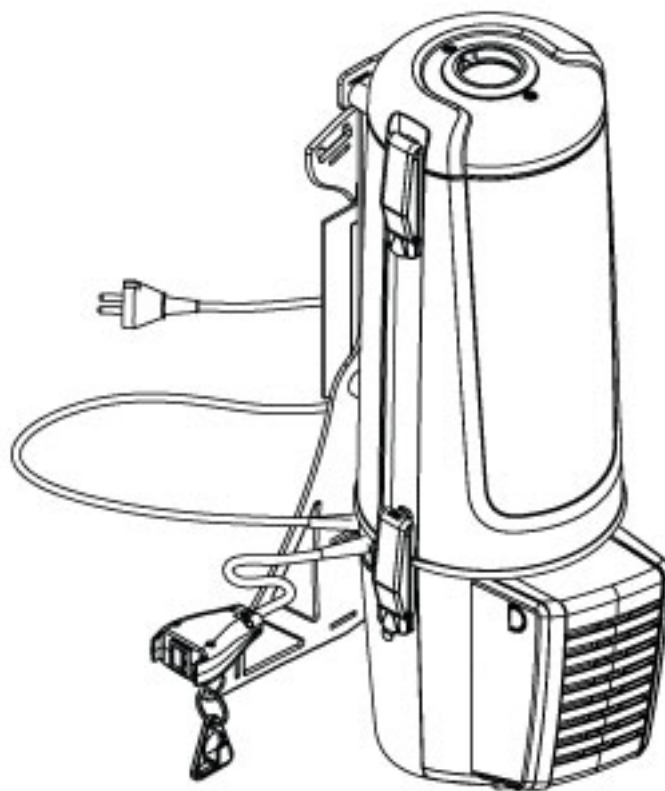

PARTS LIST

2026.01.16

NILFISK

TABLE OF CONTENTS

Container parts	1
Motor unit	3
Harness	5
Hoses and tubes	7
Nozzles	9

Pos.	Artikel-Nr.	Menge	Variante	Notes
1	147 1077 500	1	Deckel für GD 5	
1	147 1080 500	1	Deckel 10L, hellgrau	
2	147 1076 500	1	Hartschale oben	
2	147 1079 500	1	CONTAINER 10L LIGHT GREY	
3	147 1100 500	1	Sackfilter 5l	
4	147 1101 500	1	Schnalle GD 5 / 10	
5	147 1115 500	1	BASKET SACK FILTER	
6		1	Motor unit	[1]
7	147 1098 500	1	Staubbeutel 5 Liter, VPE 5	
8	147 1078 500	1	ADAPTOR 10L LIGHT GREY	
	55940019		CARTON 5L	[2]

Part Notes:

- [1] - See Motor unit
- [2] - 10 pcs.

GD5 BACK HEPA MENEGALLI

Pos.	Artikel-Nr.	Menge	Variante	Notes
1	147 1095 500	1	Vorfilterset (3Stk.)	
2	147 1086 500	1	Chassis dunkelgrau	
3	107418156	1	Kabelset mit Tülle	
4	107418404	1	Dämpferkit für Motor 36V	
5	107418650	1	Motor 780W - 220-240V/50-60HZ	
6	107402274	1	Schalter kpl.	
7	107418915	1	ANTI-STRAIN CLIP KIT	
8	147 1088 500	1	Motorabdeckung	
9	147 1101 500	1	Schnalle GD 5 / 10	
10	107418651	1	Motorgehäuse GD5 neu	
11	107418652	1	COVER OUTER DARK GREY EXT.	[1]
12	140 9214 040	16	Schraube 40x14	
13	147 1250 600	1	HEPA-Filter H 13 (rechteckig, blau)	
14	107418653	1	Deckel für Hepafilter	
15	107418654	1	Nocken für Deckel	
16	107402275	1	Elektronikkarte BOARD 220-240V	
17	140 8497 530	1	ESB-Steckdose GD 5/10	
18	140 8057 500	1	Kabel mit Stecker	
19	140 7035 500	1	Kabelführung-Kit	
20	22156201	1	Verlängerungskabelset	
20	22156202	1	CORD CPL.UK KIT	
20	22156204	1	Kabel mit Stecker 15 m GD5/10	

Pos.	Artikel-Nr.	Menge	Variante	Notes
1	147 1164 000	1	TELESCOPIC TUBE AL	[1]
1	011 8130 500	1	Teleskoprohr Alu Ø 32 mm	
2	147 1236 500	1	Saugschlauch komplett Ø 32 mm	
2	147 1449 500	1	Schlauch kpl., konisch leitfähig	
3	107418405	1	HOSE COUPLING CPL PLASTIC	
4	107402631	1	Handrohr geb. Kunststoff schwarz D32mm	
5	011 6431 500	1	Verlängerungsrohr Alu Ø 32x500 mm	