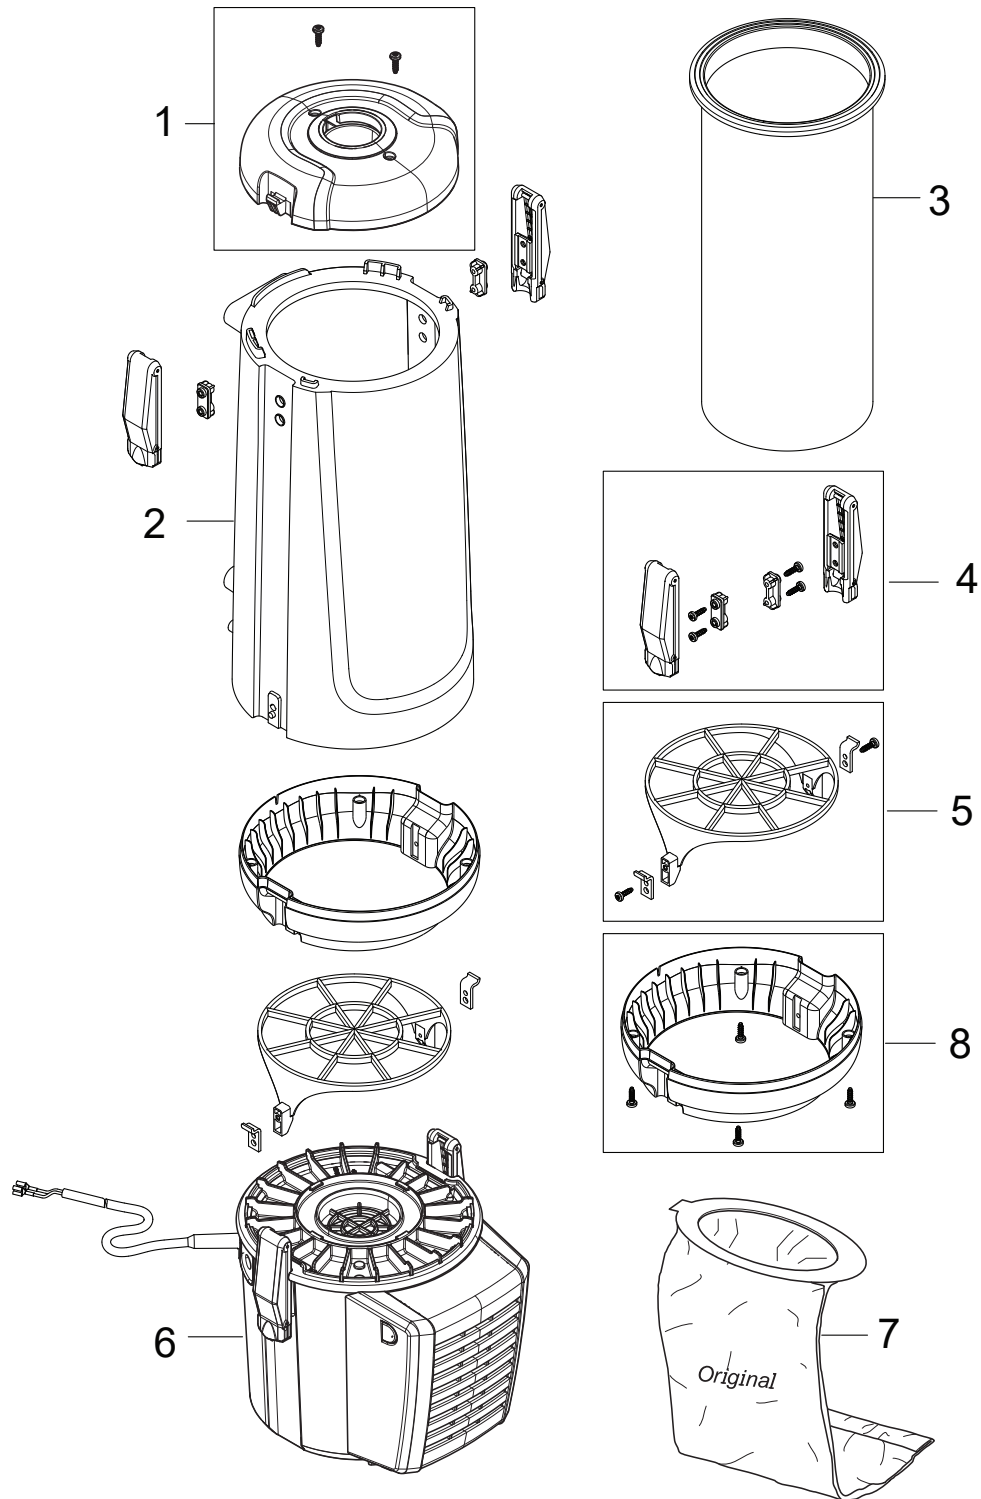

PARTS LIST

2026.01.16

NILFISK

TABLE OF CONTENTS

Container parts	1
Motor unit	3
Harness	5
Hoses and tubes	7
Nozzles	9

Pos.	Artikel-Nr.	Menge	Variante	Notes
1	147 1077 500	1	Deckel für GD 5	
1	147 1080 500	1	Deckel 10L, hellgrau	
2	147 1076 500	1	Hartschale oben	
2	147 1079 500	1	CONTAINER 10L LIGHT GREY	
3	147 1100 500	1	Sackfilter 5l	
4	147 1101 500	1	Schnalle GD 5 / 10	
5	147 1115 500	1	BASKET SACK FILTER	
6		1	Motor unit	[1]
7	147 1098 500	1	Staubbeutel 5 Liter, VPE 5	
8	147 1078 500	1	ADAPTOR 10L LIGHT GREY	
	55940019		CARTON 5L	[2]

Part Notes:

- [1] - See Motor unit
- [2] - 10 pcs.

GD5 BACK HEPA MENEGALLI

Pos.	Artikel-Nr.	Menge	Variante	Notes
1	147 1095 500	1	Vorfilterset (3Stk.)	
2	147 1086 500	1	Chassis dunkelgrau	
3	107418156	1	Kabelset mit Tülle	
4	107418404	1	Dämpferkit für Motor 36V	
5	107418650	1	Motor 780W - 220-240V/50-60HZ	
6	107402274	1	Schalter kpl.	
7	107418915	1	ANTI-STRAIN CLIP KIT	
8	147 1088 500	1	Motorabdeckung	
9	147 1101 500	1	Schnalle GD 5 / 10	
10	107418651	1	Motorgehäuse GD5 neu	
11	107418652	1	COVER OUTER DARK GREY EXT.	[1]
12	140 9214 040	16	Schraube 40x14	
13	147 1250 600	1	HEPA-Filter H 13 (rechteckig, blau)	
14	107418653	1	Deckel für Hepafilter	
15	107418654	1	Nocken für Deckel	
16	107402275	1	Elektronikkarte BOARD 220-240V	
17	140 8497 530	1	ESB-Steckdose GD 5/10	
18	140 8057 500	1	Kabel mit Stecker	
19	140 7035 500	1	Kabelführung-Kit	
20	22156201	1	Verlängerungskabelset	
20	22156202	1	CORD CPL.UK KIT	
20	22156204	1	Kabel mit Stecker 15 m GD5/10	

Pos.	Artikel-Nr.	Menge	Variante	Notes
1	147 1164 000	1	TELESCOPIC TUBE AL	[1]
1	011 8130 500	1	Teleskoprohr Alu Ø 32 mm	
2	147 1236 500	1	Saugschlauch komplett Ø 32 mm	
2	147 1449 500	1	Schlauch kpl., konisch leitfähig	
3	107418405	1	HOSE COUPLING CPL PLASTIC	
4	107402631	1	Handrohr geb. Kunststoff schwarz D32mm	
5	011 6431 500	1	Verlängerungsrohr Alu Ø 32x500 mm	