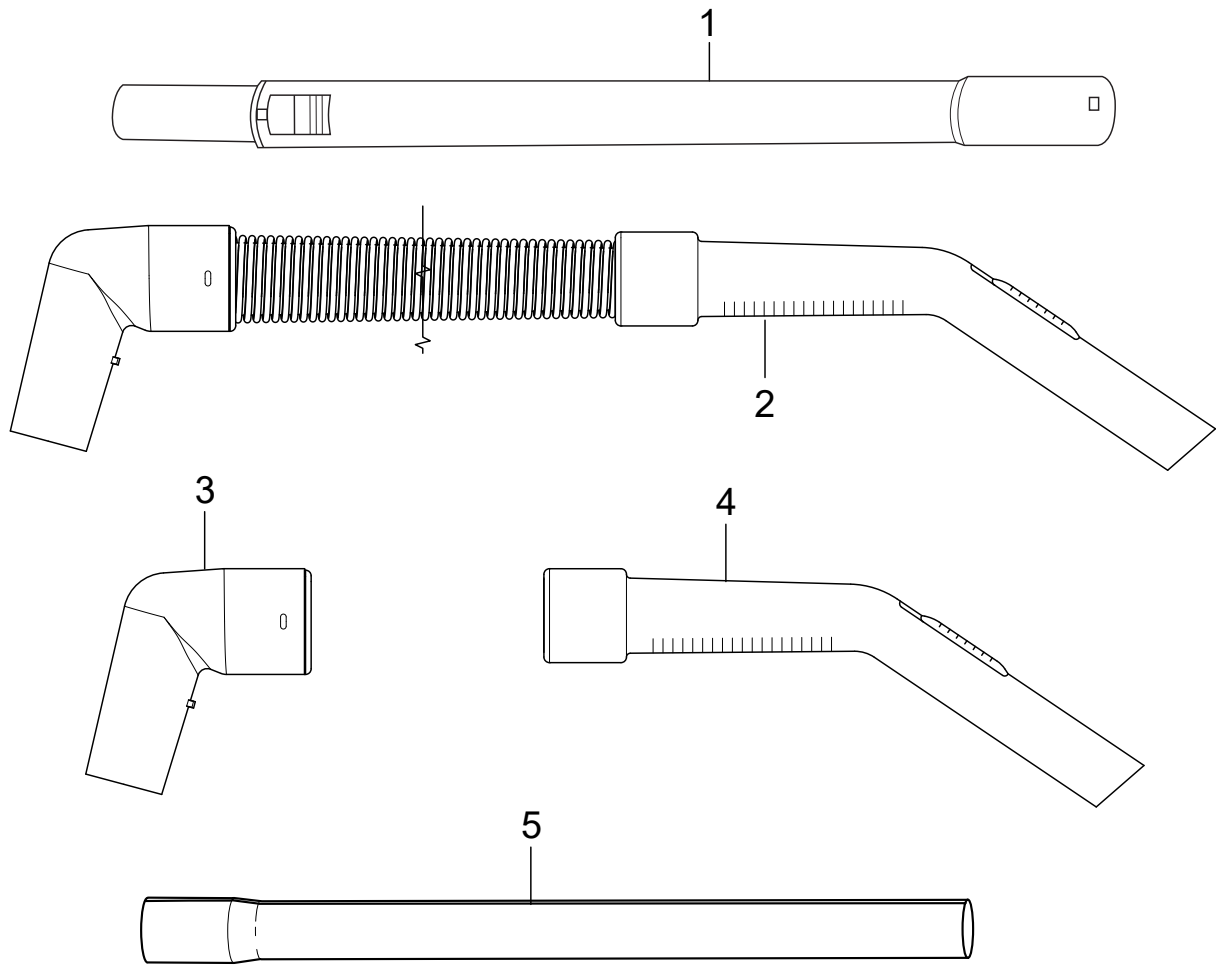

PARTS LIST

2026.01.16

NILFISK

TABLE OF CONTENTS

Container parts	1
Motor unit	3
Harness	5
Hoses and tubes	7
Nozzles	9

Pos.	Artikel-Nr.	Menge	Variante	Notes
1	147 1077 500	1	Deckel für GD 5	
1	147 1080 500	1	Deckel 10L, hellgrau	
2	147 1076 500	1	Hartschale oben	
2	147 1079 500	1	CONTAINER 10L LIGHT GREY	
3	147 1100 500	1	Sackfilter 5l	
4	147 1101 500	1	Schnalle GD 5 / 10	
5	147 1115 500	1	BASKET SACK FILTER	
6		1	Motor unit	[1]
7	147 1098 500	1	Staubbeutel 5 Liter, VPE 5	
8	147 1078 500	1	ADAPTOR 10L LIGHT GREY	
	55940019		CARTON 5L	[2]

Part Notes:

- [1] - See Motor unit
- [2] - 10 pcs.

GD5 BACK HEPA MENEGALLI

Pos.	Artikel-Nr.	Menge	Variante	Notes
1	147 1095 500	1	Vorfilterset (3Stk.)	
2	147 1086 500	1	Chassis dunkelgrau	
3	107418156	1	Kabelset mit Tülle	
4	107418404	1	Dämpferkit für Motor 36V	
5	107418650	1	Motor 780W - 220-240V/50-60HZ	
6	107402274	1	Schalter kpl.	
7	107418915	1	ANTI-STRAIN CLIP KIT	
8	147 1088 500	1	Motorabdeckung	
9	147 1101 500	1	Schnalle GD 5 / 10	
10	107418651	1	Motorgehäuse GD5 neu	
11	107418652	1	COVER OUTER DARK GREY EXT.	[1]
12	140 9214 040	16	Schraube 40x14	
13	147 1250 600	1	HEPA-Filter H 13 (rechteckig, blau)	
14	107418653	1	Deckel für Hepafilter	
15	107418654	1	Nocken für Deckel	
16	107402275	1	Elektronikkarte BOARD 220-240V	
17	140 8497 530	1	ESB-Steckdose GD 5/10	
18	140 8057 500	1	Kabel mit Stecker	
19	140 7035 500	1	Kabelführung-Kit	
20	22156201	1	Verlängerungskabelset	
20	22156202	1	CORD CPL.UK KIT	
20	22156204	1	Kabel mit Stecker 15 m GD5/10	

Pos.	Artikel-Nr.	Menge	Variante	Notes
1	147 1164 000	1	TELESCOPIC TUBE AL	[1]
1	011 8130 500	1	Teleskoprohr Alu Ø 32 mm	
2	147 1236 500	1	Saugschlauch komplett Ø 32 mm	
2	147 1449 500	1	Schlauch kpl., konisch leitfähig	
3	107418405	1	HOSE COUPLING CPL PLASTIC	
4	107402631	1	Handrohr geb. Kunststoff schwarz D32mm	
5	011 6431 500	1	Verlängerungsrohr Alu Ø 32x500 mm	