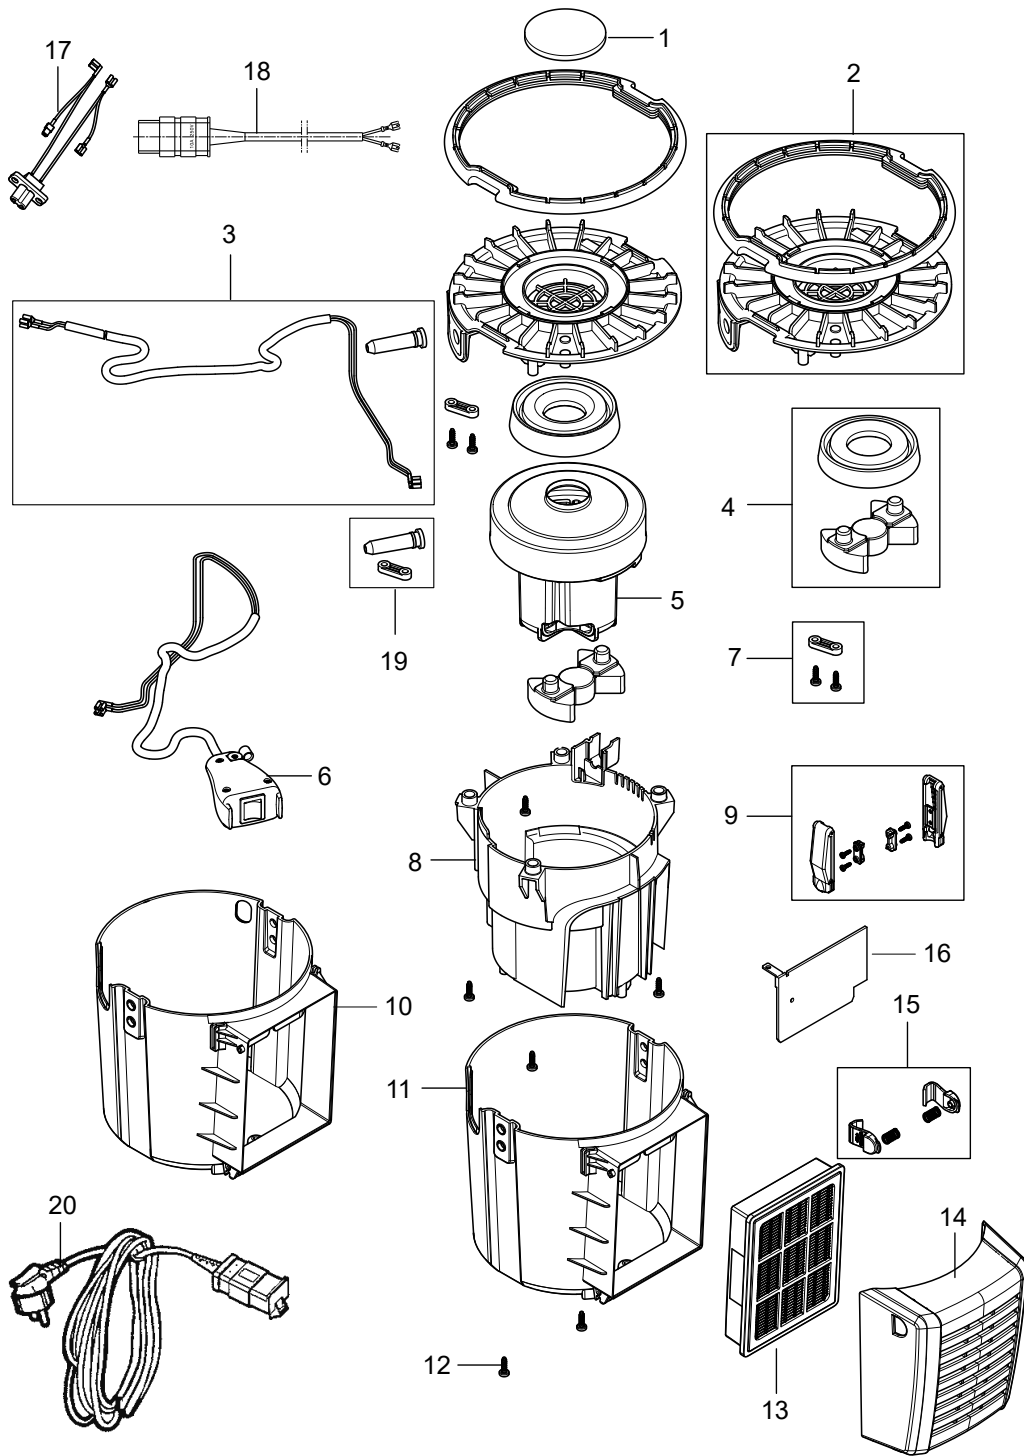

PARTS LIST

2026.01.16

NILFISK

TABLE OF CONTENTS

Container parts	1
Motor unit	3
Harness	5
Hoses and tubes	7
Nozzles	9

Pos.	Artikel-Nr.	Menge	Variante	Notes
1	147 1077 500	1	Deckel für GD 5	
1	147 1080 500	1	Deckel 10L, hellgrau	
2	147 1076 500	1	Hartschale oben	
2	147 1079 500	1	CONTAINER 10L LIGHT GREY	
3	147 1100 500	1	Sackfilter 5l	
4	147 1101 500	1	Schnalle GD 5 / 10	
5	147 1115 500	1	BASKET SACK FILTER	
6		1	Motor unit	[1]
7	147 1098 500	1	Staubbeutel 5 Liter, VPE 5	
8	147 1078 500	1	ADAPTOR 10L LIGHT GREY	
	55940019		CARTON 5L	[2]

Part Notes:

- [1] - See Motor unit
- [2] - 10 pcs.

GD5 BACK HEPA MENEGALLI

Pos.	Artikel-Nr.	Menge	Variante	Notes
1	147 1095 500	1	Vorfilterset (3Stk.)	
2	147 1086 500	1	Chassis dunkelgrau	
3	107418156	1	Kabelset mit Tülle	
4	107418404	1	Dämpferkit für Motor 36V	
5	107418650	1	Motor 780W - 220-240V/50-60HZ	
6	107402274	1	Schalter kpl.	
7	107418915	1	ANTI-STRAIN CLIP KIT	
8	147 1088 500	1	Motorabdeckung	
9	147 1101 500	1	Schnalle GD 5 / 10	
10	107418651	1	Motorgehäuse GD5 neu	
11	107418652	1	COVER OUTER DARK GREY EXT.	[1]
12	140 9214 040	16	Schraube 40x14	
13	147 1250 600	1	HEPA-Filter H 13 (rechteckig, blau)	
14	107418653	1	Deckel für Hepafilter	
15	107418654	1	Nocken für Deckel	
16	107402275	1	Elektronikkarte BOARD 220-240V	
17	140 8497 530	1	ESB-Steckdose GD 5/10	
18	140 8057 500	1	Kabel mit Stecker	
19	140 7035 500	1	Kabelführung-Kit	
20	22156201	1	Verlängerungskabelset	
20	22156202	1	CORD CPL.UK KIT	
20	22156204	1	Kabel mit Stecker 15 m GD5/10	

Pos.	Artikel-Nr.	Menge	Variante	Notes
1	147 1164 000	1	TELESCOPIC TUBE AL	[1]
1	011 8130 500	1	Teleskoprohr Alu Ø 32 mm	
2	147 1236 500	1	Saugschlauch komplett Ø 32 mm	
2	147 1449 500	1	Schlauch kpl., konisch leitfähig	
3	107418405	1	HOSE COUPLING CPL PLASTIC	
4	107402631	1	Handrohr geb. Kunststoff schwarz D32mm	
5	011 6431 500	1	Verlängerungsrohr Alu Ø 32x500 mm	