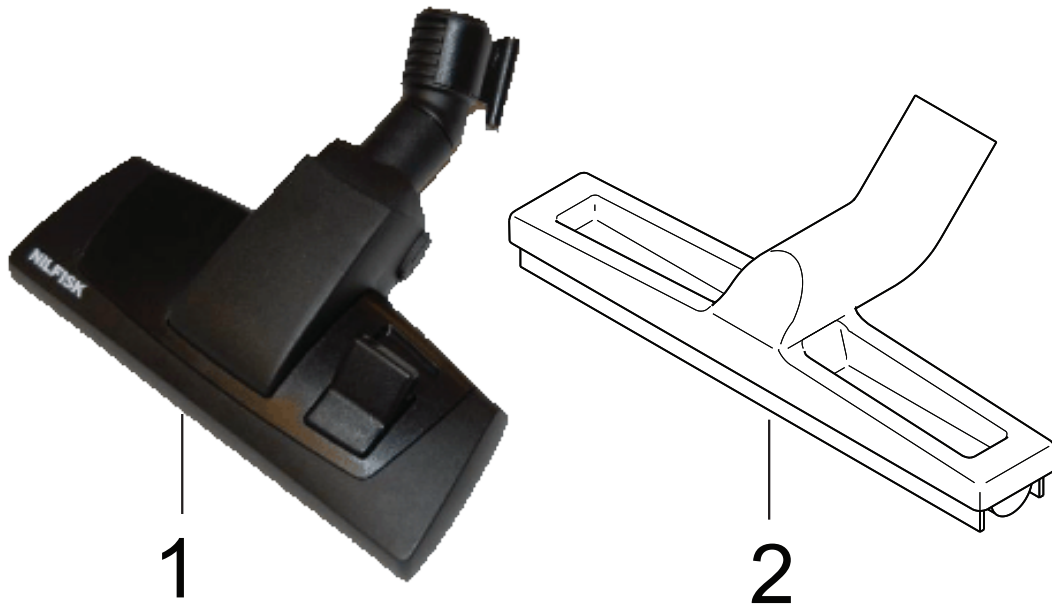

Pos.	Artikel-Nr.	Menge	Variante	Notes
1	107417790	1	Kombibodendüse RD295P mit Clip	
2	140 6700 540	1	Hartbodendüse Ø 32 mm	
3	140 8244 500	1	Pinseldüse Ø 32 mm	[1]
4	107408039	1	Fugendüse,schwarz	
4	147 0146 000	1	CREVICE NOZZLE BLACK	[1]

Part Notes:

[1] - JP