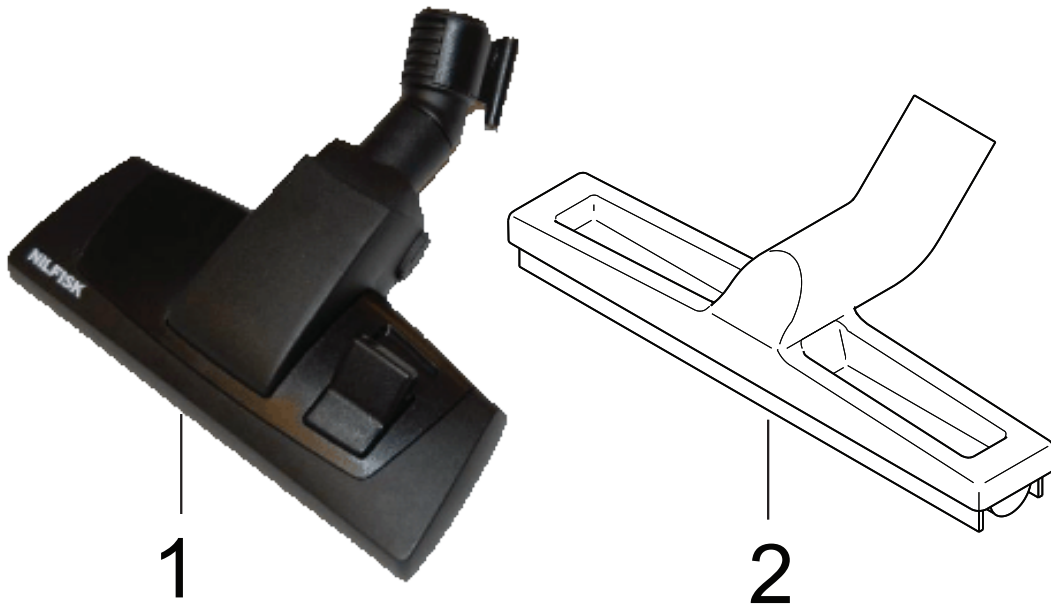

Pos.	Artikel-Nr.	Menge	Variante	Notes
1	107417790	1	Kombibodendüse RD295P mit Clip	
2	140 6700 540	1	Hartbodendüse Ø 32 mm	
3	140 8244 500	1	Pinseldüse Ø 32 mm	[1]
4	107408039	1	Fugendüse,schwarz	
4	147 0146 000	1	CREVICE NOZZLE BLACK	[1]

Part Notes:

[1] - JP