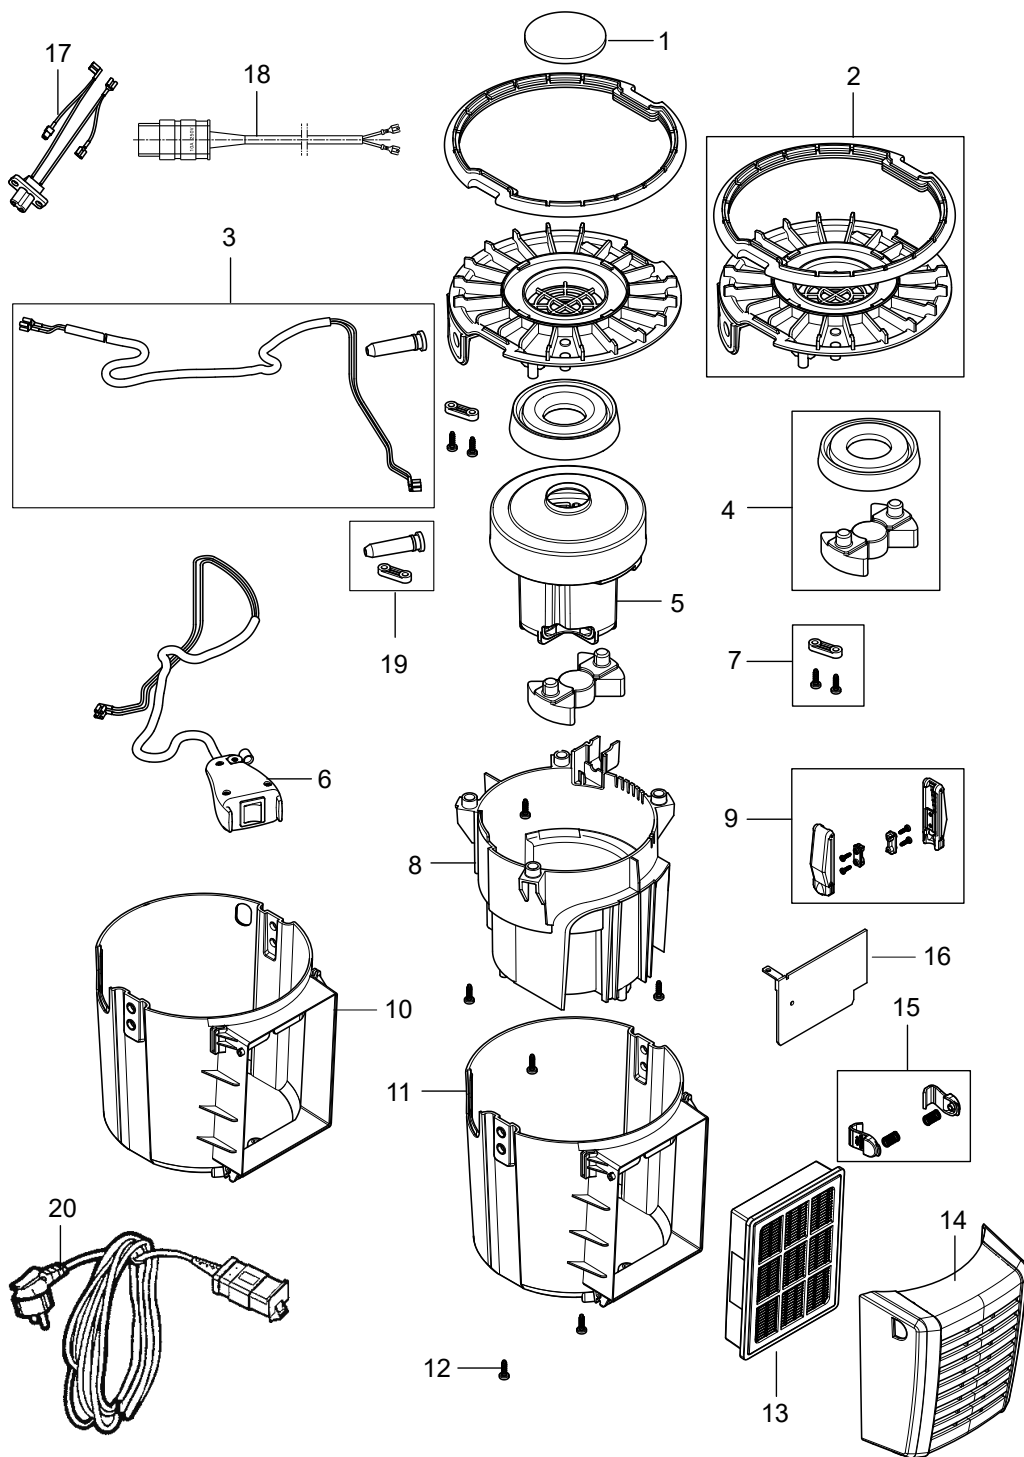

PARTS LIST

2025.08.30

NILFISK

TABLE OF CONTENTS

Container parts	1
Motor unit	3
Harness	5
Hoses and tubes	7
Nozzles	9

Pos.	Artikel-Nr.	Menge	Variante	Notes
1	147 1077 500	1	Deckel für GD 5	
1	147 1080 500	1	Deckel 10L, hellgrau	
2	147 1076 500	1	Hartschale oben	
2	147 1079 500	1	CONTAINER 10L LIGHT GREY	
3	147 1100 500	1	Sackfilter 5l	
4	147 1101 500	1	Schnalle GD 5 / 10	
5	147 1115 500	1	BASKET SACK FILTER	
6		1	Motor unit	[1]
7	147 1098 500	1	Staubbeutel 5 Liter, VPE 5	
8	147 1078 500	1	ADAPTOR 10L LIGHT GREY	
	55940019		CARTON 5L	[2]

Part Notes:

- [1] - See Motor unit
- [2] - 10 pcs.

GD5 BACK HEPA MENEGALLI

Pos.	Artikel-Nr.	Menge	Variante	Notes
1	147 1095 500	1	Vorfilterset (3Stk.)	
2	147 1086 500	1	Chassis dunkelgrau	
3	107418156	1	Kabelset mit Tülle	
4	107418404	1	Dämpferkit für Motor 36V	
5	107418650	1	Motor 780W - 220-240V/50-60HZ	
6	107402274	1	Schalter kpl.	
7	107418915	1	ANTI-STRAIN CLIP KIT	
8	147 1088 500	1	Motorabdeckung	
9	147 1101 500	1	Schnalle GD 5 / 10	
10	107418651	1	Motorgehäuse GD5 neu	
11	107418652	1	COVER OUTER DARK GREY EXT.	[1]
12	140 9214 040	16	Schraube 40x14	
13	147 1250 600	1	HEPA-Filter H 13 (rechteckig, blau)	
14	107418653	1	Deckel für Hepafilter	
15	107418654	1	Nocken für Deckel	
16	107402275	1	Elektronikkarte BOARD 220-240V	
17	140 8497 530	1	ESB-Steckdose GD 5/10	
18	140 8057 500	1	Kabel mit Stecker	
19	140 7035 500	1	Kabelführung-Kit	
20	22156201	1	Verlängerungskabelset	
20	22156202	1	CORD CPL.UK KIT	
20	22156204	1	Kabel mit Stecker 15 m GD5/10	

Pos.	Artikel-Nr.	Menge	Variante	Notes
1	147 1164 000	1	TELESCOPIC TUBE AL	[1]
1	011 8130 500	1	Teleskoprohr Alu Ø 32 mm	
2	147 1236 500	1	Saugschlauch komplett Ø 32 mm	
2	147 1449 500	1	Schlauch kpl., konisch leitfähig	
3	107418405	1	HOSE COUPLING CPL PLASTIC	
4	107402631	1	Handrohr geb. Kunststoff schwarz D32mm	
5	011 6431 500	1	Verlängerungsrohr Alu Ø 32x500 mm	