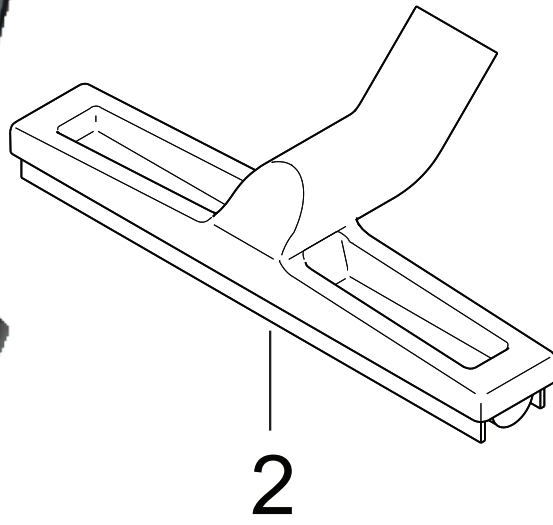

Pos.	Artikel-Nr.	Menge	Variante	Notes
1	107417790	1	Kombibodendüse RD295P mit Clip	
2	140 6700 540	1	Hartbodendüse Ø 32 mm	
3	140 8244 500	1	Pinseldüse Ø 32 mm	[1]
4	107408039	1	Fugendüse,schwarz	
4	147 0146 000	1	CREVICE NOZZLE BLACK	[1]

Part Notes:

[1] - JP