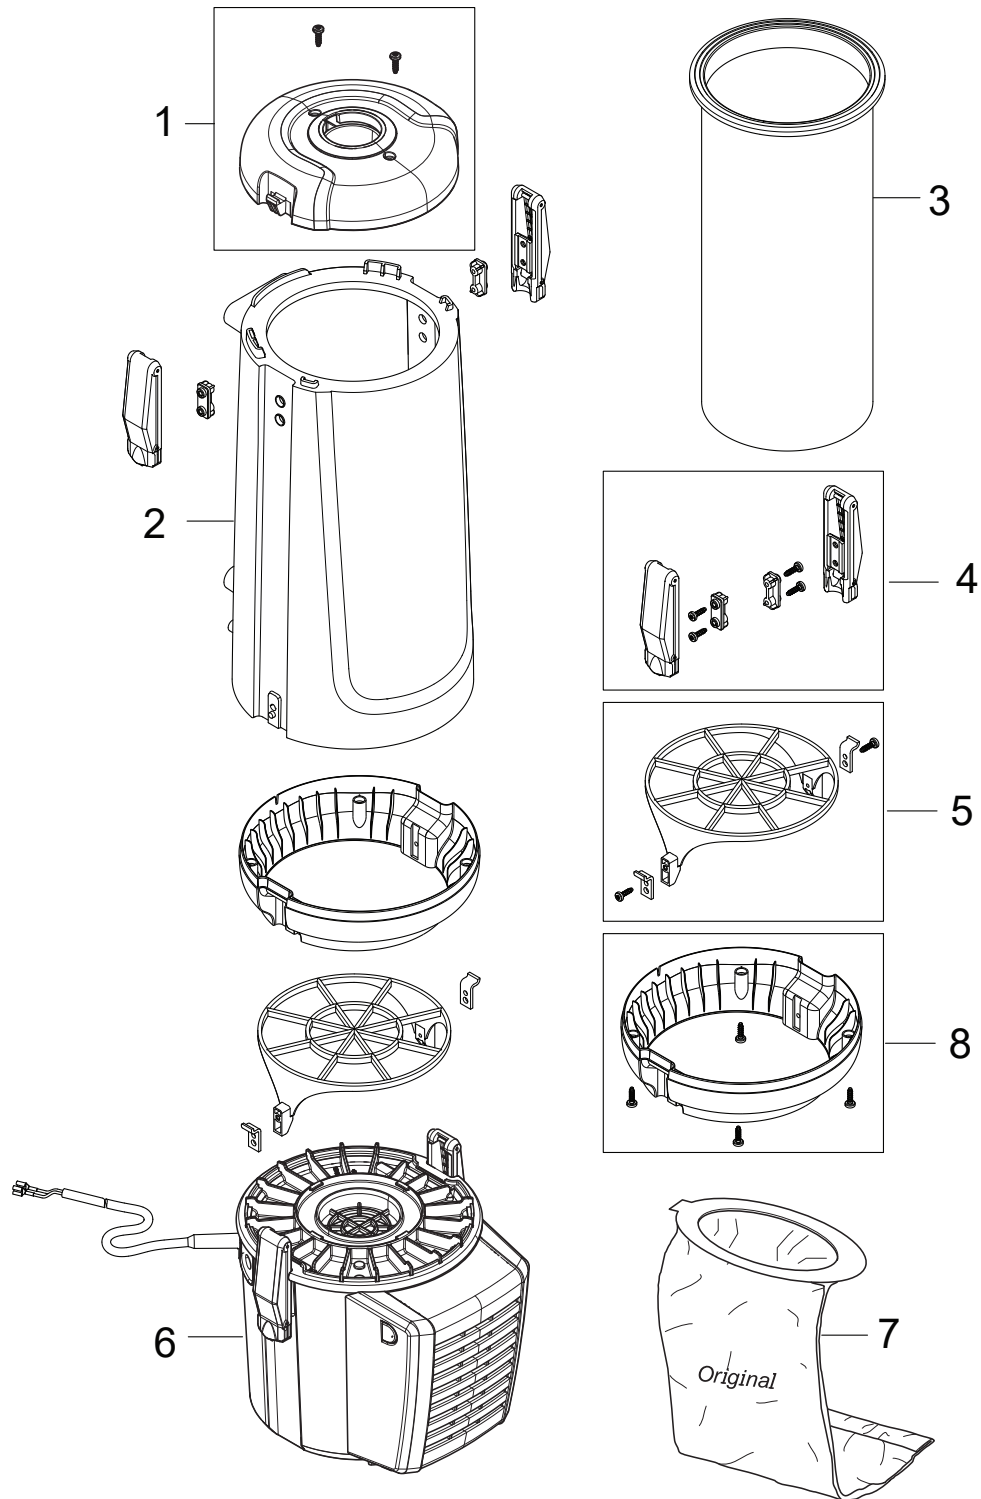

PARTS LIST

2025.08.30

NILFISK

TABLE OF CONTENTS

Container parts	1
Motor unit	3
Harness	5
Hoses and tubes	7
Nozzles	9

Pos.	Artikel-Nr.	Menge	Variante	Notes
1	147 1077 500	1	Deckel für GD 5	
1	147 1080 500	1	Deckel 10L, hellgrau	
2	147 1076 500	1	Hartschale oben	
2	147 1079 500	1	CONTAINER 10L LIGHT GREY	
3	147 1100 500	1	Sackfilter 5l	
4	147 1101 500	1	Schnalle GD 5 / 10	
5	147 1115 500	1	BASKET SACK FILTER	
6		1	Motor unit	[1]
7	147 1098 500	1	Staubbeutel 5 Liter, VPE 5	
8	147 1078 500	1	ADAPTOR 10L LIGHT GREY	
	55940019		CARTON 5L	[2]

Part Notes:

- [1] - See Motor unit
- [2] - 10 pcs.

GD5 BACK HEPA MENEGALLI

Pos.	Artikel-Nr.	Menge	Variante	Notes
1	147 1095 500	1	Vorfilterset (3Stk.)	
2	147 1086 500	1	Chassis dunkelgrau	
3	107418156	1	Kabelset mit Tülle	
4	107418404	1	Dämpferkit für Motor 36V	
5	107418650	1	Motor 780W - 220-240V/50-60HZ	
6	107402274	1	Schalter kpl.	
7	107418915	1	ANTI-STRAIN CLIP KIT	
8	147 1088 500	1	Motorabdeckung	
9	147 1101 500	1	Schnalle GD 5 / 10	
10	107418651	1	Motorgehäuse GD5 neu	
11	107418652	1	COVER OUTER DARK GREY EXT.	[1]
12	140 9214 040	16	Schraube 40x14	
13	147 1250 600	1	HEPA-Filter H 13 (rechteckig, blau)	
14	107418653	1	Deckel für Hepafilter	
15	107418654	1	Nocken für Deckel	
16	107402275	1	Elektronikkarte BOARD 220-240V	
17	140 8497 530	1	ESB-Steckdose GD 5/10	
18	140 8057 500	1	Kabel mit Stecker	
19	140 7035 500	1	Kabelführung-Kit	
20	22156201	1	Verlängerungskabelset	
20	22156202	1	CORD CPL.UK KIT	
20	22156204	1	Kabel mit Stecker 15 m GD5/10	

Pos.	Artikel-Nr.	Menge	Variante	Notes
1	147 1164 000	1	TELESCOPIC TUBE AL	[1]
1	011 8130 500	1	Teleskoprohr Alu Ø 32 mm	
2	147 1236 500	1	Saugschlauch komplett Ø 32 mm	
2	147 1449 500	1	Schlauch kpl., konisch leitfähig	
3	107418405	1	HOSE COUPLING CPL PLASTIC	
4	107402631	1	Handrohr geb. Kunststoff schwarz D32mm	
5	011 6431 500	1	Verlängerungsrohr Alu Ø 32x500 mm	