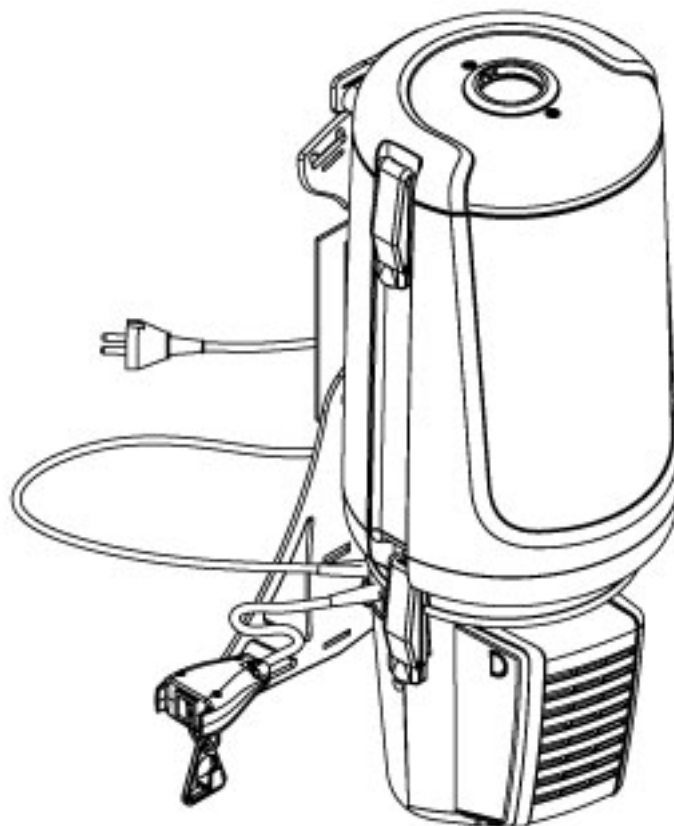

PARTS LIST

2025.08.30

NILFISK

TABLE OF CONTENTS

Container parts	1
Motor unit	3
Harness	5
Hoses and tubes	7
Nozzles	9

Pos.	Artikel-Nr.	Menge	Variante	Notes
1	147 1077 500	1	Deckel für GD 5	
1	147 1080 500	1	Deckel 10L, hellgrau	
2	147 1076 500	1	Hartschale oben	
2	147 1079 500	1	CONTAINER 10L LIGHT GREY	
3	147 1100 500	1	Sackfilter 5l	
4	147 1101 500	1	Schnalle GD 5 / 10	
5	147 1115 500	1	BASKET SACK FILTER	
6		1	Motor unit	[1]
7	147 1098 500	1	Staubbeutel 5 Liter, VPE 5	
8	147 1078 500	1	ADAPTOR 10L LIGHT GREY	
	55940019		CARTON 5L	[2]

Part Notes:

- [1] - See Motor unit
- [2] - 10 pcs.

GD5 BACK HEPA MENEGALLI

Pos.	Artikel-Nr.	Menge	Variante	Notes
1	147 1095 500	1	Vorfilterset (3Stk.)	
2	147 1086 500	1	Chassis dunkelgrau	
3	107418156	1	Kabelset mit Tülle	
4	107418404	1	Dämpferkit für Motor 36V	
5	107418650	1	Motor 780W - 220-240V/50-60HZ	
6	107402274	1	Schalter kpl.	
7	107418915	1	ANTI-STRAIN CLIP KIT	
8	147 1088 500	1	Motorabdeckung	
9	147 1101 500	1	Schnalle GD 5 / 10	
10	107418651	1	Motorgehäuse GD5 neu	
11	107418652	1	COVER OUTER DARK GREY EXT.	[1]
12	140 9214 040	16	Schraube 40x14	
13	147 1250 600	1	HEPA-Filter H 13 (rechteckig, blau)	
14	107418653	1	Deckel für Hepafilter	
15	107418654	1	Nocken für Deckel	
16	107402275	1	Elektronikkarte BOARD 220-240V	
17	140 8497 530	1	ESB-Steckdose GD 5/10	
18	140 8057 500	1	Kabel mit Stecker	
19	140 7035 500	1	Kabelführung-Kit	
20	22156201	1	Verlängerungskabelset	
20	22156202	1	CORD CPL.UK KIT	
20	22156204	1	Kabel mit Stecker 15 m GD5/10	

Pos.	Artikel-Nr.	Menge	Variante	Notes
1	147 1164 000	1	TELESCOPIC TUBE AL	[1]
1	011 8130 500	1	Teleskoprohr Alu Ø 32 mm	
2	147 1236 500	1	Saugschlauch komplett Ø 32 mm	
2	147 1449 500	1	Schlauch kpl., konisch leitfähig	
3	107418405	1	HOSE COUPLING CPL PLASTIC	
4	107402631	1	Handrohr geb. Kunststoff schwarz D32mm	
5	011 6431 500	1	Verlängerungsrohr Alu Ø 32x500 mm	