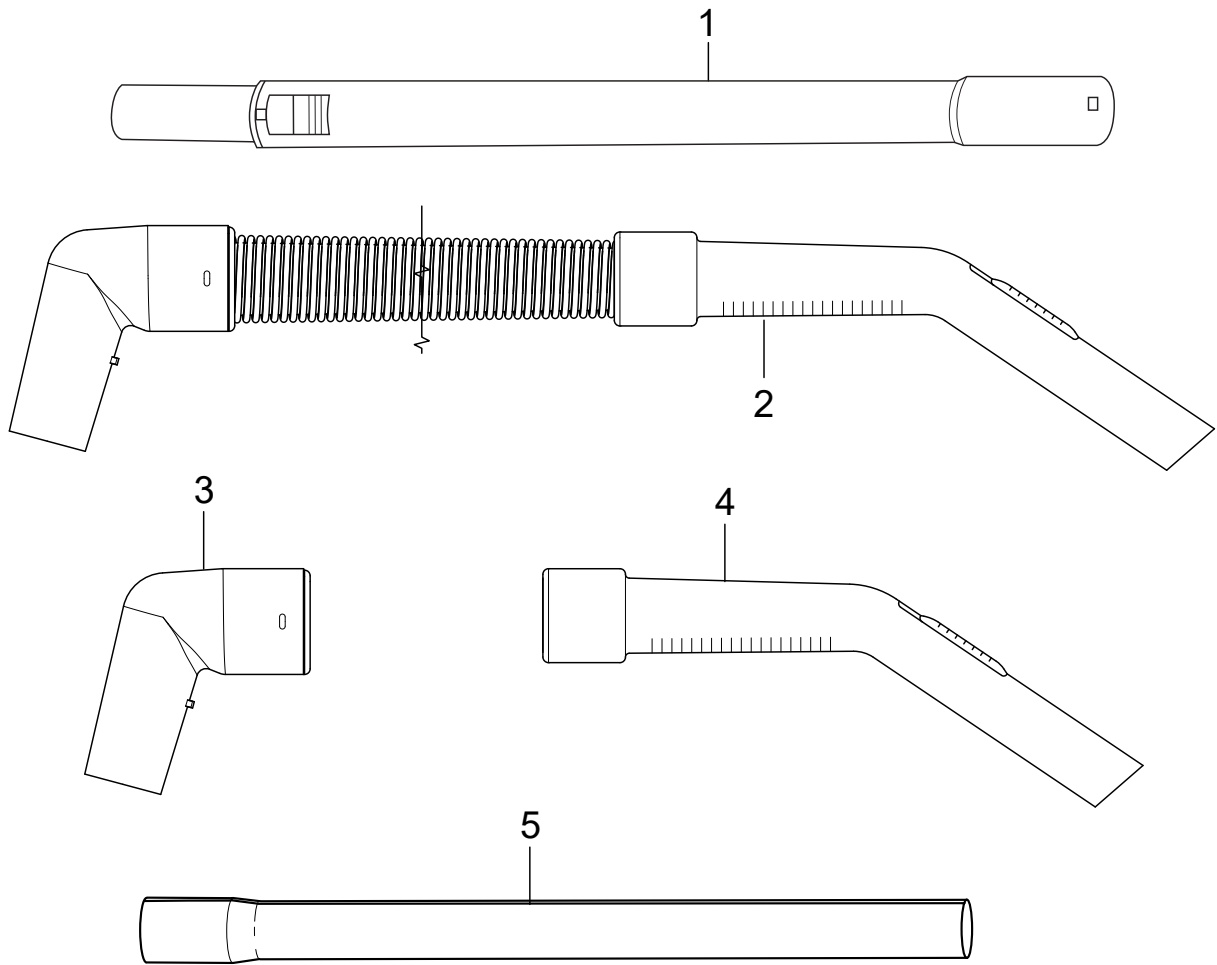

PARTS LIST

2025.08.30

NILFISK

TABLE OF CONTENTS

Container parts	1
Motor unit	3
Harness	5
Hoses and tubes	7
Nozzles	9

Pos.	Artikel-Nr.	Menge	Variante	Notes
1	147 1077 500	1	Deckel für GD 5	
1	147 1080 500	1	Deckel 10L, hellgrau	
2	147 1076 500	1	Hartschale oben	
2	147 1079 500	1	CONTAINER 10L LIGHT GREY	
3	147 1100 500	1	Sackfilter 5l	
4	147 1101 500	1	Schnalle GD 5 / 10	
5	147 1115 500	1	BASKET SACK FILTER	
6		1	Motor unit	[1]
7	147 1098 500	1	Staubbeutel 5 Liter, VPE 5	
8	147 1078 500	1	ADAPTOR 10L LIGHT GREY	
	55940019		CARTON 5L	[2]

Part Notes:

- [1] - See Motor unit
- [2] - 10 pcs.

GD5 BACK HEPA MENEGALLI

Pos.	Artikel-Nr.	Menge	Variante	Notes
1	147 1095 500	1	Vorfilterset (3Stk.)	
2	147 1086 500	1	Chassis dunkelgrau	
3	107418156	1	Kabelset mit Tülle	
4	107418404	1	Dämpferkit für Motor 36V	
5	107418650	1	Motor 780W - 220-240V/50-60HZ	
6	107402274	1	Schalter kpl.	
7	107418915	1	ANTI-STRAIN CLIP KIT	
8	147 1088 500	1	Motorabdeckung	
9	147 1101 500	1	Schnalle GD 5 / 10	
10	107418651	1	Motorgehäuse GD5 neu	
11	107418652	1	COVER OUTER DARK GREY EXT.	[1]
12	140 9214 040	16	Schraube 40x14	
13	147 1250 600	1	HEPA-Filter H 13 (rechteckig, blau)	
14	107418653	1	Deckel für Hepafilter	
15	107418654	1	Nocken für Deckel	
16	107402275	1	Elektronikkarte BOARD 220-240V	
17	140 8497 530	1	ESB-Steckdose GD 5/10	
18	140 8057 500	1	Kabel mit Stecker	
19	140 7035 500	1	Kabelführung-Kit	
20	22156201	1	Verlängerungskabelset	
20	22156202	1	CORD CPL.UK KIT	
20	22156204	1	Kabel mit Stecker 15 m GD5/10	

Pos.	Artikel-Nr.	Menge	Variante	Notes
1	147 1164 000	1	TELESCOPIC TUBE AL	[1]
1	011 8130 500	1	Teleskoprohr Alu Ø 32 mm	
2	147 1236 500	1	Saugschlauch komplett Ø 32 mm	
2	147 1449 500	1	Schlauch kpl., konisch leitfähig	
3	107418405	1	HOSE COUPLING CPL PLASTIC	
4	107402631	1	Handrohr geb. Kunststoff schwarz D32mm	
5	011 6431 500	1	Verlängerungsrohr Alu Ø 32x500 mm	