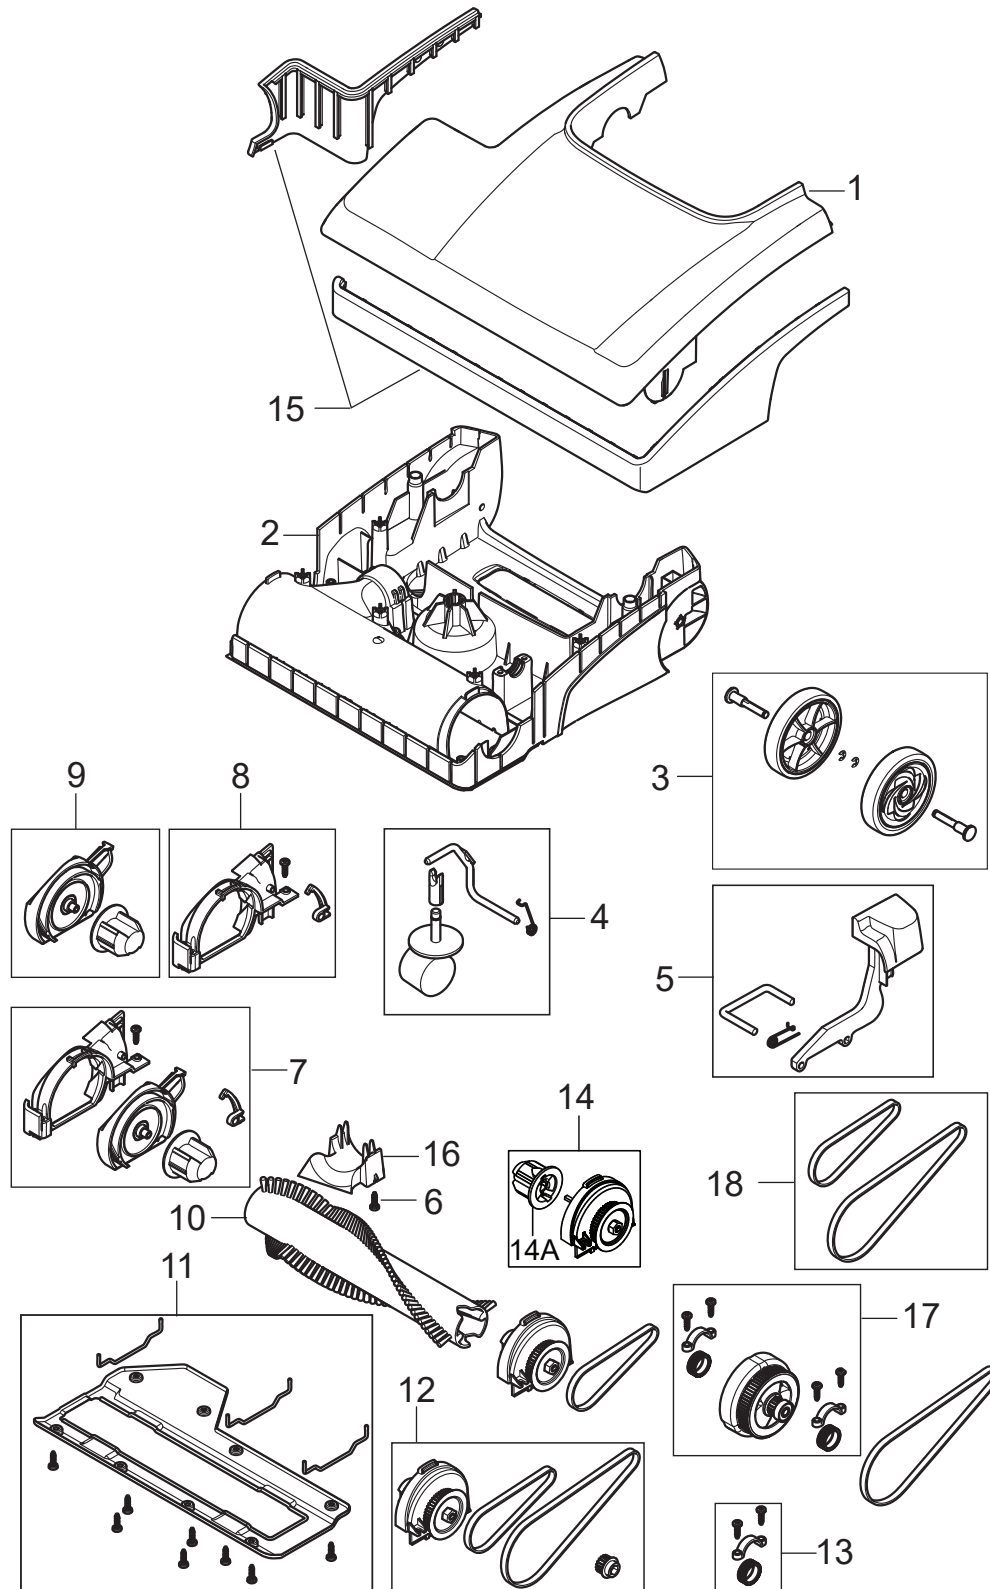

Pos.	Artikel-Nr.	Menge	Variante	Notes
1	107407570	1	COVER CPL.15INCH	
2	107407572	1	CHASSIS 15INCH	
3	107416451	1	Rad Kit	[1]
4	107407573	1	Radsatz Kit	
5	107407574	1	Pedal mit Feder	
6	140 9214 040	1	Schraube 40x14	
7	107407575	1	BRUSH COVER AND FRAME CPL	
8	107407576	1	BRUSH FRAME WITH CLIP	
9	107407577	1	BRUSH COVER WITH BEARING	[2]
10	107408004	1	BRUSH 15INCH 68MM	
11	107418633	1	BRUSH SHOE 15INCH EU ONLY	[3]
11	107407579	1	BRUSH SHOE 15INCH	
12	107407698	1	Antriebskit	
13	107407580	1	CLAMP AND GASKET KIT	
14	147 0913 500	1	END CAP BRUSCH LEFT W BEARING	
14A	107419296	1	CONE ADAPTER FOR BRUSH KIT	
15	107407719	1	BUMPER RIGHT 15INCH	
16	107407723	1	Schlauchhalter	
17	107407722	1	CLUTCH ASSEMBLY COMPLETE	[4]
18	107418025	1	BELT KIT FOR VU500	

Part Notes:

1. [1] - TSB-COM-VAC-2015-002 Wheel spare part kit for VU500
   DE TSB-COM-VAC-2015-002 VU 500 Ersatzteil-Kit Räder
2. [2] - AE-COM-LI-vac 2015-001 - VU500 Brush Disconnection
3. [3] - Erp 2017
4. [4] - TSB-VAC-2022-001 VU500 clutch
   DE TSB-VAC-2022-001 VU500 Kupplung