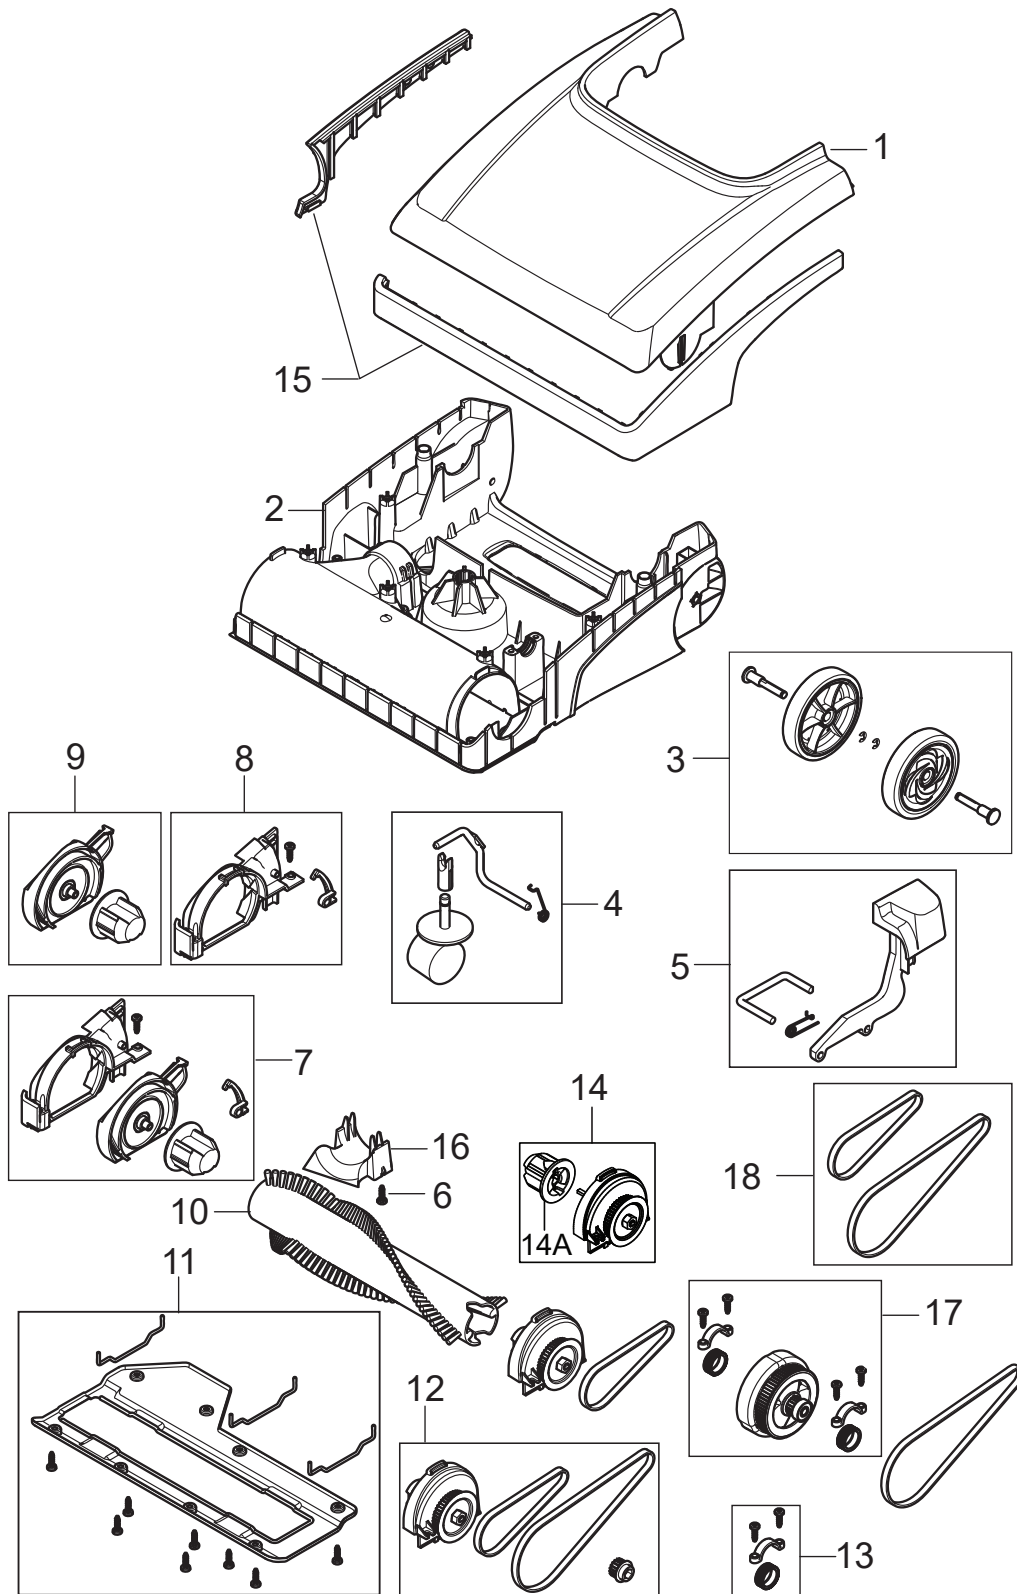

Part Notes:

- [1] - Erp 2017
- [2] - TSB-FC-2019-005 Filter cover VU500 DE TSB-FC-2019-005 VU500 Filterabdeckung

Pos.	Artikel-Nr.	Menge	Variante	Notes
1	107407569	1	COVER BASE	
2	107407571	1	CHASSIS 12INCH	
3	107416451	1	Rad Kit	[1]
4	107407573	1	Radsatz Kit	
5	107407574	1	Pedal mit Feder	
6	140 9214 040	1	Schraube 40x14	
7	107407575	1	BRUSH COVER AND FRAME CPL	
8	107407576	1	BRUSH FRAME WITH CLIP	
9	107407577	1	BRUSH COVER WITH BEARING	[2]
10	107407697	1	Bürste 12"/ 295 mm	
11	107418632	1	BRUSH SHOE 12INCH EU ONLY	[3]
11	107407578	1	BRUSH SHOE 12INCH 305	
12	107407698	1	Antriebskit	
13	107407580	1	CLAMP AND GASKET KIT	
14	147 0913 500	1	END CAP BRUSCH LEFT W BEARING	
14A	107419296	1	CONE ADAPTER FOR BRUSH KIT	
15	107407718	1	Stossleiste	
16	107407723	1	Schlauchhalter	
17	107407722	1	CLUTCH ASSEMBLY COMPLETE	[4]
18	107418025	1	BELT KIT FOR VU500	