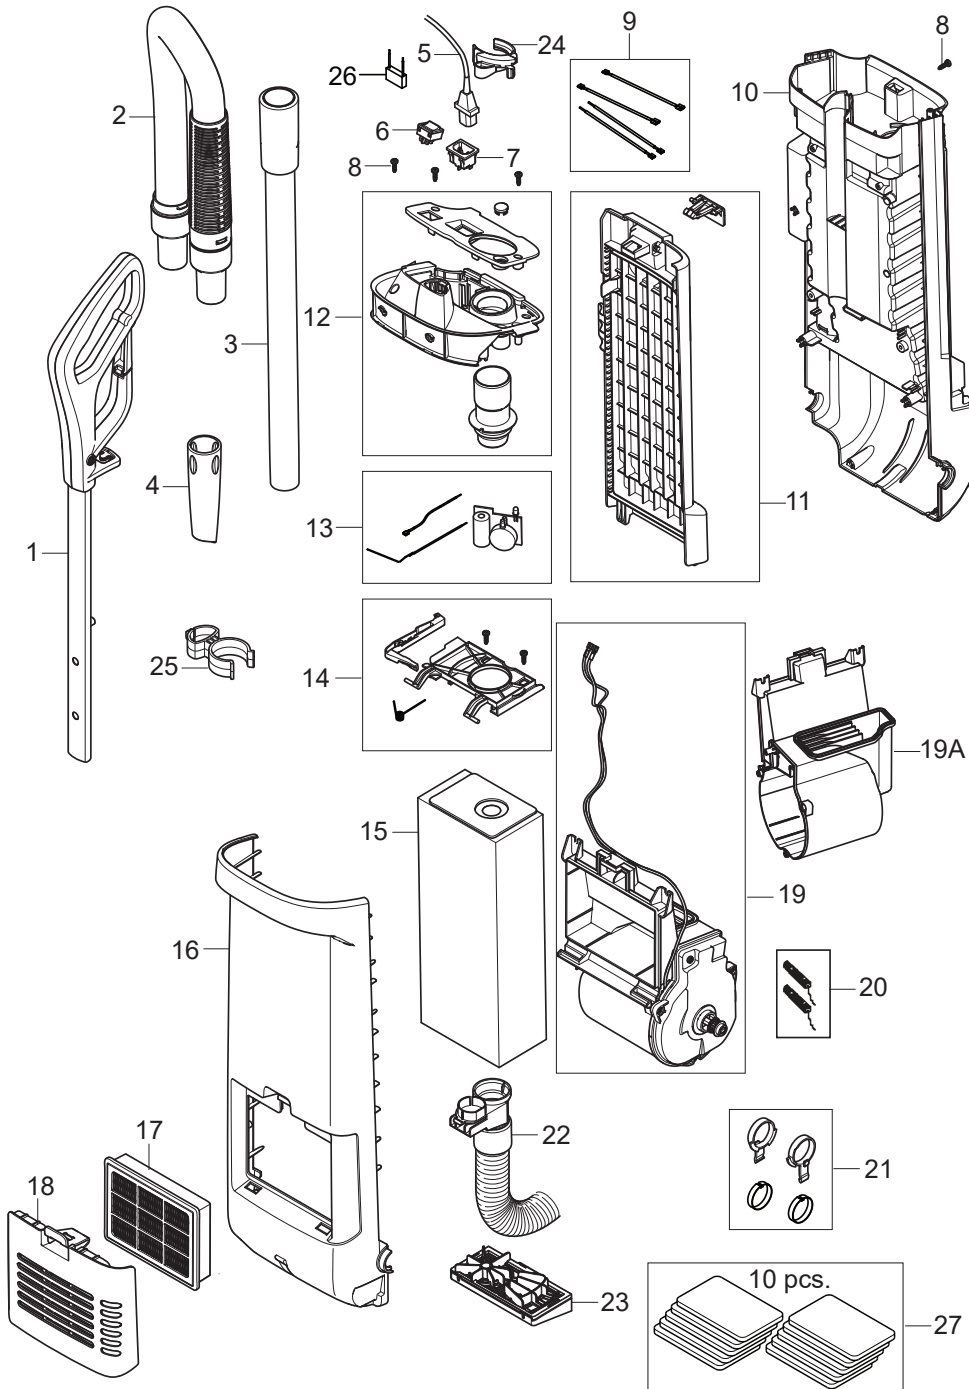

Pos.	Artikel-Nr.	Menge	Variante	Notes
1	107407581	1	HANDLE CPL	
2	147 0950 500	1	Saugschlauch, dehnbar	
3	147 0851 500	1	Verlängerungsrohr Ø 35 mm	
4	147 1203 500	1	Fugendüse Ø 32 mm	
5	107402676	1	Netzkabel 10 m, abnehmbar, orange	
5	107402677	1	DETACH CORD SET 10M ORANGE UK	
5	107402901	1	Netzkabel 15 m, abnehmbar, orange	
6	140 5496 510	1	Kippschalter Backu UZ 964	
7	107407583	1	APPLIANCE INLET	
8	140 9214 040	1	Schraube 40x14	
9	107407590	1	WIRE SET	
10	107407584	1	BODY COVER REAR	
11	107407585	1	LID CPL.	
12	107407586	1	COVER TOP CPL	
13	147 0987 500	1	Tütenfüllstandsanzeige	
14	147 0854 500	1	Papiertütenhalter	
15	107413586	1	Staubbeutel, VPE 10	
16	107407588	1	COVER BODY FRONT	
17	147 1250 600	1	HEPA-Filter H 13 (rechteckig, blau)	
18	107407589	1	COVER EXHAUST FILTER	
19	107418631	1	MOTOR CASSETTE 220-240V EU ONLY	[1]
19A	147 0994 000	1	COVER MOTOR CASSETTE BK UL	[2]
20	147 1326 500	1	CARBON BRUSH KIT	
21	147 0927 500	1	Dichtungsringe	
22	147 0919 500	1	Adapter	
23	147 0958 500	1	Filterhalter	
24	107407717	1	TUBE HOLDER	
25	107407699	1	Halter	
26	140 8166 010	1	Kondensator GD 930	
27	107418021	1	AIRFRESHER KIT 10PCS	

Part Notes:

- [1] - Erp 2017
- [2] - TSB-FC-2019-005 Filter cover VU500 DE TSB-FC-2019-005 VU500 Filterabdeckung