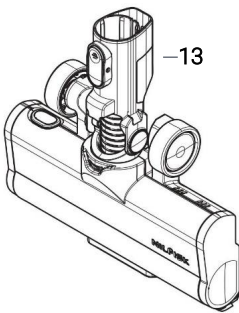

VU200

2025.01.15

2025.01.15

Pos.	Artikel-Nr.	Menge	Variante	Notes
1	128389493	1	ACTIVE NOZZLE VU200 DARK BLUE	
2	128389494	1	TUBE DARK BLUE	
3	128389466	1	2X SMAL WHEELS	
4	128389471	1	DUST BIN MODULE BLACK WITHOUT LABEL	
5	128389469	1	CYCLONE FILTER MODULE BLACK	
6	128389467	1	DUST BIN FILTER	
7	128389495	1	MAIN BODY MODULE DARK BLUE	
8	128389474	1	SEAL RINGS	
sp	128389491	1	10PCS MACHINE BOX VU200	