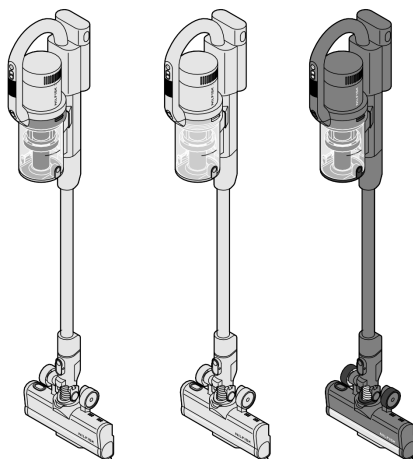

PARTS LIST

VU200

NILFISK

2026.02.05

NILFISK

TABLE OF CONTENTS

SPARE PARTS1
ACCESORIES3

SPARE PARTS

VU200

2025.01.15

2025.01.15

Pos.	Artikel-Nr.	Menge	Variante	Notes
1	128389493	1	ACTIVE NOZZLE VU200 DARK BLUE	
2	128389494	1	TUBE DARK BLUE	
3	128389466	1	2X SMAL WHEELS	
4	128389471	1	DUST BIN MODULE BLACK WITHOUT LABEL	
5	128389469	1	CYCLONE FILTER MODULE BLACK	
6	128389467	1	DUST BIN FILTER	
7	128389495	1	MAIN BODY MODULE DARK BLUE	
8	128389474	1	SEAL RINGS	
sp	128389491	1	10PCS MACHINE BOX VU200	