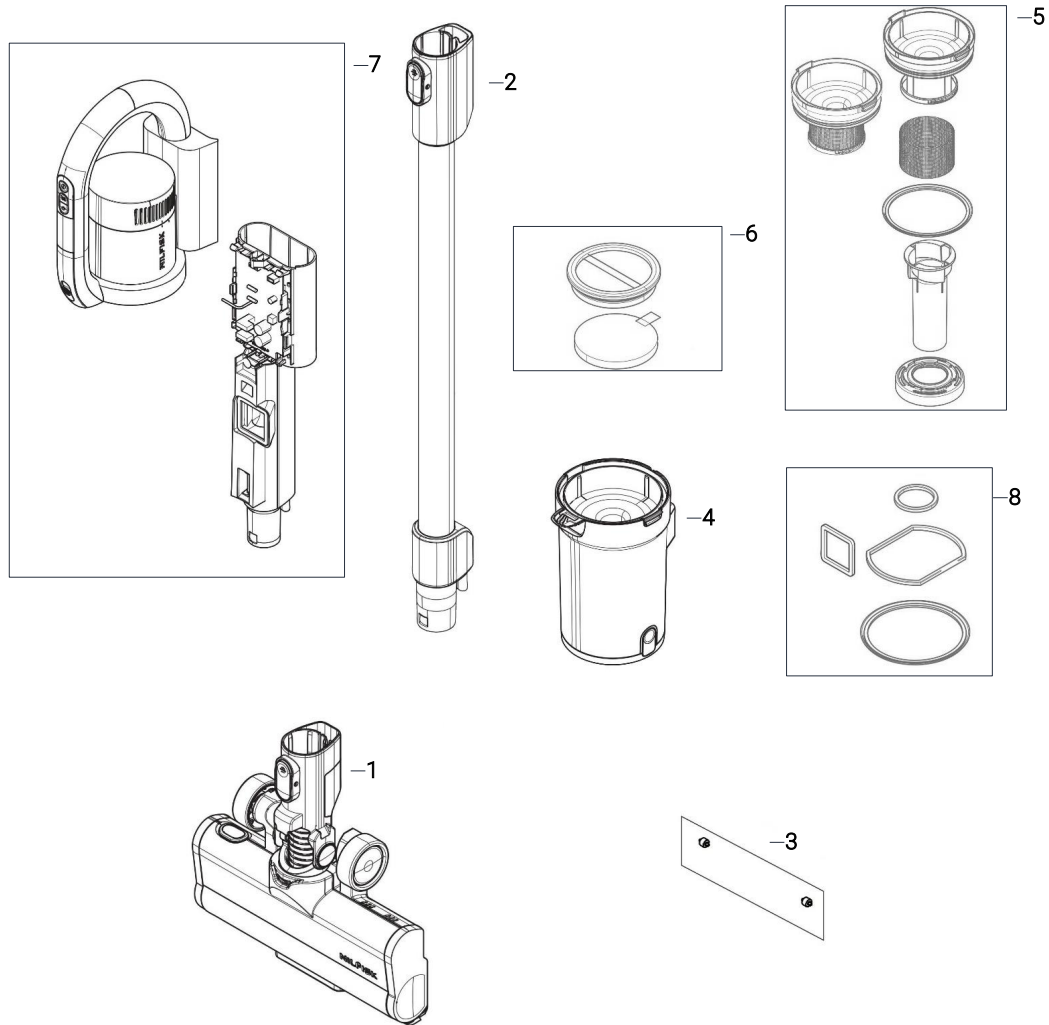

PARTS LIST

VU200

NILFISK

2026.02.05

NILFISK

TABLE OF CONTENTS

SPARE PARTS1
ACCESORIES3

SPARE PARTS

VU200

2025.01.15

2025.01.15

Pos.	Artikel-Nr.	Menge	Variante	Notes
1	128389493	1	ACTIVE NOZZLE VU200 DARK BLUE	
2	128389494	1	TUBE DARK BLUE	
3	128389466	1	2X SMAL WHEELS	
4	128389471	1	DUST BIN MODULE BLACK WITHOUT LABEL	
5	128389469	1	CYCLONE FILTER MODULE BLACK	
6	128389467	1	DUST BIN FILTER	
7	128389495	1	MAIN BODY MODULE DARK BLUE	
8	128389474	1	SEAL RINGS	
sp	128389491	1	10PCS MACHINE BOX VU200	

ACCESORIES

VU200

2025.10.13

2025.10.13

Pos.	Artikel-Nr.	Menge	Variante	Notes
9	128389496	1	HARTBODEN ROLLE VU200	
10	128389497	1	TEPPICH ROLLE VU200	
11	128389446	1	FUGENDÜSE SCHWARZ	
12	128389448	1	COMBI BRUSH S BLACK	
13	128389493	1	ACTIVE NOZZLE VU200 DARK BLUE	
14	128389450	1	SOFA BRUSH S BLACK	
15	128389451	1	BRUSH S BLACK	[1]
16	128389452	1	FLEXIBLER SCHLAUCH	
17	128389454	1	AKTIVBÜRSTE SCHWARZActive brush S black	
18	128389456	1	WALL MOUNT S BLACK	
19	128389457	1	HEPA-14 FILTER	
21	128389498	1	BATTERY VU200	
22	128389494	1	TUBE DARK BLUE	
23	128389467	1	DUST BIN FILTER	
24	128389502	1	DOCKING STATION KIT	
25	128389500	1	HOOK AND BRACKETS	
26	128389499	1	CHARGER S AND PLUGS	
27	128389489	1	BATTERY AND CHARGER VU200	