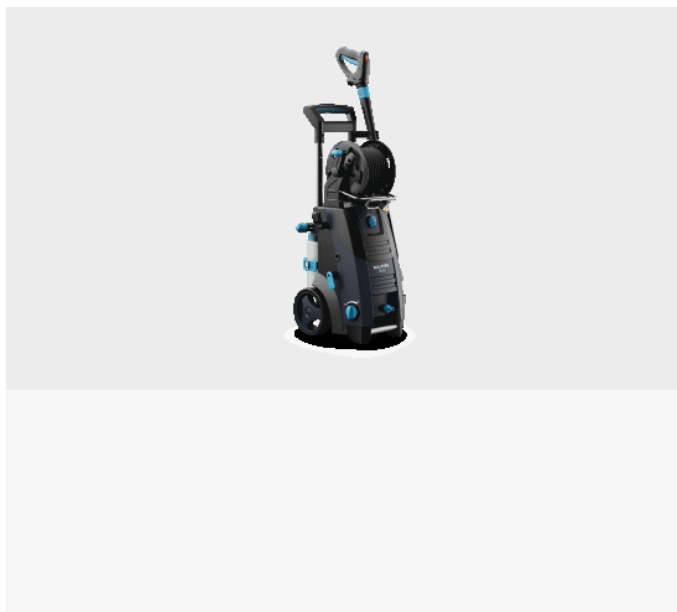

Mobiler Kaltwasser Hochdruckreiniger für alltägliche Aufgaben

Wie alle Hochdruckreiniger von Nilfisk wurde auch die MC 2 Plattform entwickelt, um ausgezeichnete Reinigungsergebnisse zu erzielen. Trotzdem sind wir immer auf der Suche nach Ansatzpunkten für die Verbesserung und Weiterentwicklung unserer Produkte:

Durch Modifikationen u.a. der Pumpe bzw. des Reinigungsmittelsystems wurden die Reinigungsleistung und -effizienz des neuen MC 2C spürbar erhöht.

Die Produktreihe MC 2C umfasst Modelle für den routinemäßigen, semiprofessionellen Einsatz, vor allem für Handwerker, auf kleinen Baustellen, in der Landwirtschaft oder für kleine Reinigungsunternehmen. Kompakte Kaltwasserserie, die ein hohes Leistungsniveau für mehr Reinigungseffizienz, Ergonomie und Langlebigkeit kombiniert. Für hervorragende Ergebnisse bei alltäglichen Reinigungsaufgaben.

Abb. ähnlich

- Neuer abnehmbarer, externer Schaumprüher und 2,5 l Kanister – für hervorragende Reinigungsergebnisse und einen größeren Bewegungsspielraum
- 4-in-1 Düse sorgt für einen einfachen Wechsel zwischen den Düsen. Kraftvoll und effizient – 1 Düse mit 4 Funktionen für nahezu alle Reinigungsaufgaben
- Neue Schlauchführung hilft bei den Modellvarianten mit Schlauchtrommel, den Hochdruckschlauch beim Auf-/Abwickeln in der richtigen Position zu halten, was eine praktische Einhandbedienung ermöglicht
- Modifizierte Wassermengenregulierung für eine schnelle Anpassung an die jeweilige Reinigungsaufgabe
- Ergo 2000 Pistole für ergonomisches Handling und eine geringe Belastung des Anwenders
- Leichter Transport, einfache Aufbewahrung (große Räder, Teleskopgriff, Tragegriff)
- Hochwertige 3-Kolben-Pumpe und Automatik Start/Stop für eine hohe Verschleißfestigkeit