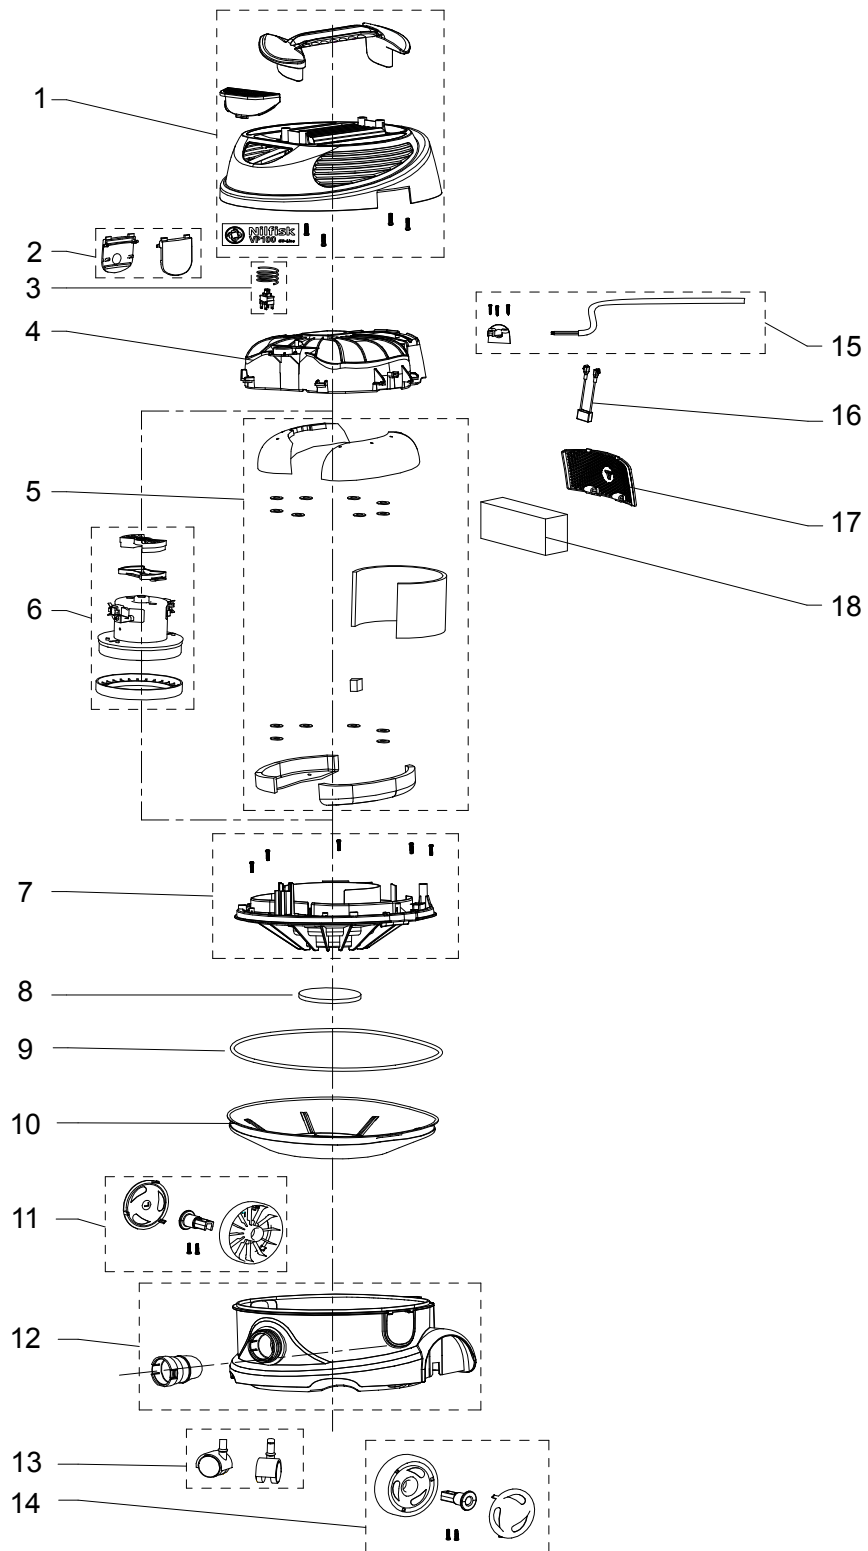

PARTS LIST

2025.08.29

NILFISK

TABLE OF CONTENTS

Overview	1
Accessories	3
Wear and tear parts	5

Pos.	Artikel-Nr.	Menge	Variante	Notes
1	VA81751	1	VP100 MACHINE HEAD COVER KIT	
2	VA81601	1	LATCHCx2 KIT	
3	VA81395	1	DSU8/DSU10 FOUR FEET SWITCH KIT	
4	VA85013	1	DSU8 AND DSU10 MOTOR COVER KIT	
5	VA81362	1	Lärminderungsschwamm	
6	ZD66000	1	MOTOR 230V1000W	[1]
6	VA81755	1	VP100 MOTOR ASSEMBLY KIT	
7	VA81752	1	VP100 MOTOR MOUNTING BASE KIT	
8	VA85064	1	Motorschutzfilter	
9	VA81212	1	Dichtungskit	
10	VA81235	1	Hauptfilterkorb, Synthikvlies	
11	VA81753	1	VP100 Radkit rechts, hinten	
12	VA85034-020	1	VP100 TANK + INTAKE KIT	
13	VA81599	1	40MM CASTER	
14	VA81754	1	VP100 Radkit links, hinten	
15	VA81606	1	VP100 EU Anschlusskabel	
15	VA81607	1	VP100 UK POWER CORD+SLEEVE KIT	
16	VA80095	1	Kondensator Elektrisch	
17	VA85016-01	1	EXHAUST COVER	
18	VA81413-001	1	FOAM EXHAUST FILTER	

Part Notes:

[1] - ErP 2017

Pos.	Artikel-Nr.	Menge	Variante	Notes
1	107415116	1	Saugschlauch kpl. antist., schwarz 2,5m	
1	147 0765 500	1	Saugschlauch kpl. Ø 32 mmx2,5 m	
2	140 8246 040	2	Verlängerungsrohr Ø 32 x 450 mm, stahl	
3	VA81799-P10	1	Papiersäcke 10Stk.	
4	107411677	1	Kombibodendüse Ø 32x270 mm	
5	140 8244 500	1	Pinselfüse Ø 32 mm	
6	147 0146 500	1	Konische Düse Ø 32 mm	
7	VA81653	1	Saugschlauch Anschlussmuffe 32	
8	VA81570	1	Bodendüsen Halteclip	

Pos.	Artikel-Nr.	Menge	Variante	Notes
1	107415116	1	Saugschlauch kpl. antist., schwarz 2,5m	
1	147 0765 500	1	Saugschlauch kpl. Ø 32 mmx2,5 m	
2	140 8246 040	1	Verlängerungsrohr Ø 32 x 450 mm, stahl	
3	VA81799-P10	1	Papiersäcke 10Stk.	
4	107411677	2	Kombibodendüse Ø 32x270 mm	
5	140 8244 500	1	Pinselfüse Ø 32 mm	
6	147 0146 500	1	Konische Düse Ø 32 mm	
7	VA81413-001	1	FOAM EXHAUST FILTER	
8	VA85064	1	Motorschutzfilter	