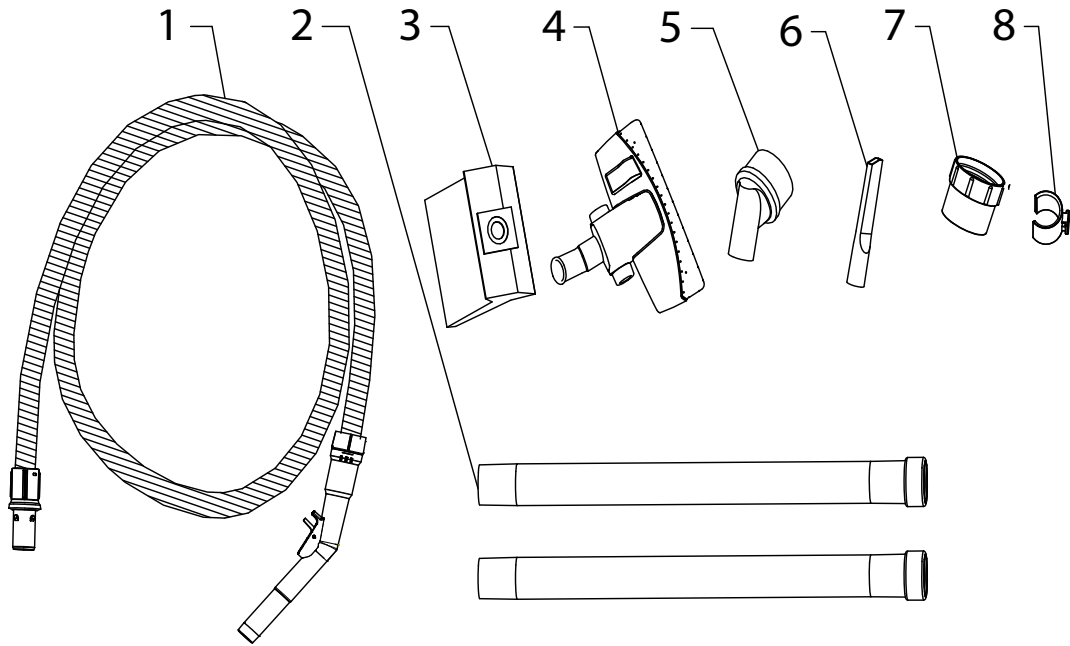

PARTS LIST

2025.08.29

NILFISK

TABLE OF CONTENTS

Overview	1
Accessories	3
Wear and tear parts	5

Pos.	Artikel-Nr.	Menge	Variante	Notes
1	VA81751	1	VP100 MACHINE HEAD COVER KIT	
2	VA81601	1	LATCHCx2 KIT	
3	VA81395	1	DSU8/DSU10 FOUR FEET SWITCH KIT	
4	VA85013	1	DSU8 AND DSU10 MOTOR COVER KIT	
5	VA81362	1	Lärminderungsschwamm	
6	ZD66000	1	MOTOR 230V1000W	[1]
6	VA81755	1	VP100 MOTOR ASSEMBLY KIT	
7	VA81752	1	VP100 MOTOR MOUNTING BASE KIT	
8	VA85064	1	Motorschutzfilter	
9	VA81212	1	Dichtungskit	
10	VA81235	1	Hauptfilterkorb, Synthikvlies	
11	VA81753	1	VP100 Radkit rechts, hinten	
12	VA85034-020	1	VP100 TANK + INTAKE KIT	
13	VA81599	1	40MM CASTER	
14	VA81754	1	VP100 Radkit links, hinten	
15	VA81606	1	VP100 EU Anschlusskabel	
15	VA81607	1	VP100 UK POWER CORD+SLEEVE KIT	
16	VA80095	1	Kondensator Elektrisch	
17	VA85016-01	1	EXHAUST COVER	
18	VA81413-001	1	FOAM EXHAUST FILTER	

Part Notes:

[1] - ErP 2017

Pos.	Artikel-Nr.	Menge	Variante	Notes
1	107415116	1	Saugschlauch kpl. antist., schwarz 2,5m	
1	147 0765 500	1	Saugschlauch kpl. Ø 32 mmx2,5 m	
2	140 8246 040	2	Verlängerungsrohr Ø 32 x 450 mm, stahl	
3	VA81799-P10	1	Papiersäcke 10Stk.	
4	107411677	1	Kombibodendüse Ø 32x270 mm	
5	140 8244 500	1	Pinselfüse Ø 32 mm	
6	147 0146 500	1	Konische Düse Ø 32 mm	
7	VA81653	1	Saugschlauch Anschlussmuffe 32	
8	VA81570	1	Bodendüsen Halteclip	

Pos.	Artikel-Nr.	Menge	Variante	Notes
1	107415116	1	Saugschlauch kpl. antist., schwarz 2,5m	
1	147 0765 500	1	Saugschlauch kpl. Ø 32 mmx2,5 m	
2	140 8246 040	1	Verlängerungsrohr Ø 32 x 450 mm, stahl	
3	VA81799-P10	1	Papiersäcke 10Stk.	
4	107411677	2	Kombibodendüse Ø 32x270 mm	
5	140 8244 500	1	Pinselfüse Ø 32 mm	
6	147 0146 500	1	Konische Düse Ø 32 mm	
7	VA81413-001	1	FOAM EXHAUST FILTER	
8	VA85064	1	Motorschutzfilter	